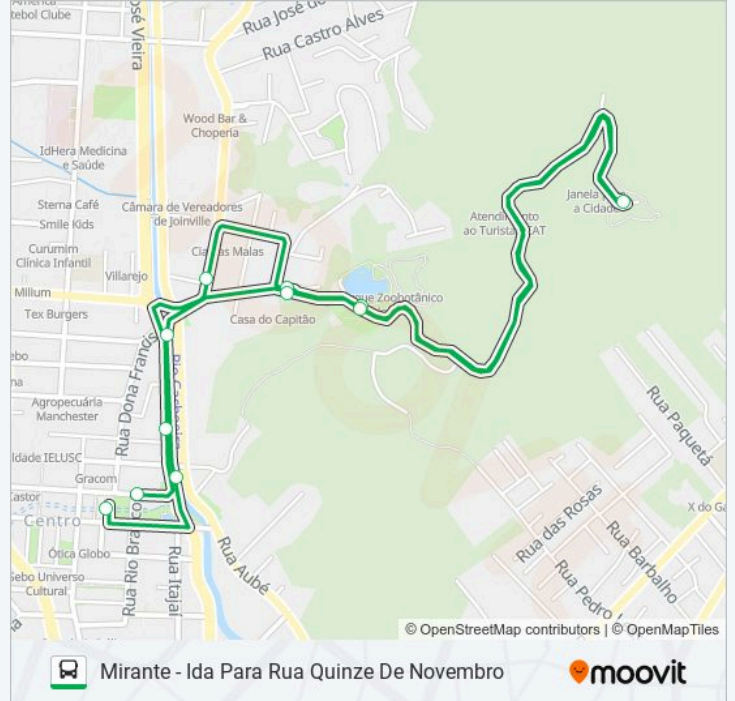

Os horários e os mapas do itinerário da linha de ônibus 2015 MIRANTE estão disponíveis, no formato PDF offline, no site: moovitapp.com. Use o Moovit App e viaje de transporte público por Joinville! Com o Moovit você poderá ver os horários em tempo real dos ônibus, trem e metrô, e receber direções passo a passo durante todo o percurso!

© 2024 Moovit - Todos os direitos reservados