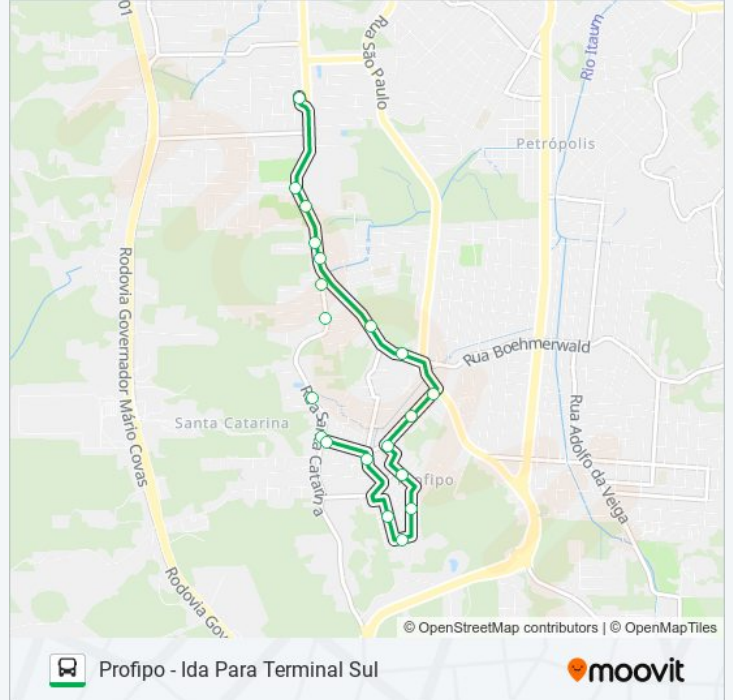

7003 PROFIPO

Profipo - Ida Para Terminal Sul

Use O App

A linha de ônibus 7003 PROFIPO | (Profipo - Ida Para Terminal Sul) tem 1 itinerário.

(1) Profipo - Ida Para Terminal Sul: 03:57 - 23:48

Use o aplicativo do Moovit para encontrar a estação de ônibus da linha 7003 PROFIPO mais perto de você e descubra quando chegará a próxima linha de ônibus 7003 PROFIPO.

Sentido: Profipo - Ida Para Terminal Sul

21 pontos

[VER OS HORÁRIOS DA LINHA](#)

Terminal Sul

Santa Catarina, 3180 - Floresta

Santa Catarina, 3720 - Floresta

Santa Catarina, 4039 - Floresta

Santa Catarina, 4220 - Floresta

Santa Catarina, 3862 - Floresta

Santa Catarina, 3240 - Floresta

Terminal Sul

Horários da linha de ônibus 7003 PROFIPO

Tabela de horários sentido Profipo - Ida Para Terminal Sul

domingo	04:00 - 22:54
segunda-feira	03:57 - 23:48
terça-feira	03:57 - 23:48
quarta-feira	03:57 - 23:48
quinta-feira	03:57 - 23:48
sexta-feira	03:57 - 23:48
sábado	04:00 - 23:40

Informações da linha de ônibus 7003 PROFIPO**Sentido:** Profipo - Ida Para Terminal Sul**Paradas:** 21**Duração da viagem:** 16 min**Resumo da linha:**

Os horários e os mapas do itinerário da linha de ônibus 7003 PROFIPO estão disponíveis, no formato PDF offline, no site: moovitapp.com. Use o [Moovit App](#) e viaje de transporte público por Joinville! Com o Moovit você poderá ver os horários em tempo real dos ônibus, trem e metrô, e receber direções passo a passo durante todo o percurso!