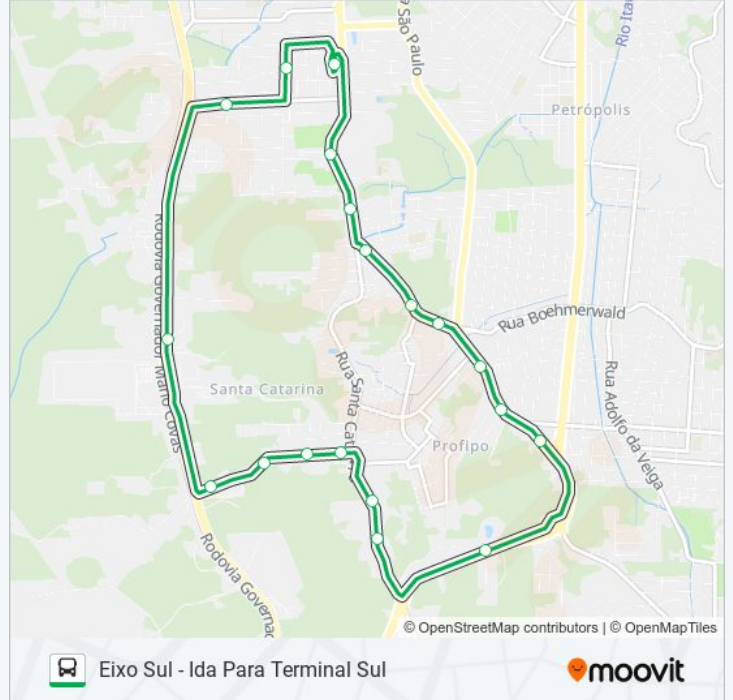

7016 EIXO SUL**Eixo Sul - Ida Para Terminal Sul**

Use O App

A linha de ônibus 7016 EIXO SUL | (Eixo Sul - Ida Para Terminal Sul) tem 1 itinerário.

(1) Eixo Sul - Ida Para Terminal Sul: 04:42 - 18:00

Use o aplicativo do Moovit para encontrar a estação de ônibus da linha 7016 EIXO SUL mais perto de você e descubra quando chegará a próxima linha de ônibus 7016 EIXO SUL.

Sentido: Eixo Sul - Ida Para Terminal Sul

20 pontos

[VER OS HORÁRIOS DA LINHA](#)

Terminal Sul

Santa Catarina, 3180 - Floresta

Santa Catarina, 3720 - Floresta

Waldemiro José Borges, 57 - Santa Catarina

Waldemiro José Borges, 557 - Santa Catarina

Augusto Ernesto Baetch, 753 - Santa Catarina

Pedro W Alquini, 297 - Floresta

Terminal Sul

Horários da linha de ônibus 7016 EIXO SUL

Tabela de horários sentido Eixo Sul - Ida Para Terminal Sul

domingo	Fora de Operação
segunda-feira	04:42 - 18:00
terça-feira	04:42 - 18:00
quarta-feira	04:42 - 18:00
quinta-feira	04:42 - 18:00
sexta-feira	04:42 - 18:00
sábado	04:45 - 09:00

Informações da linha de ônibus 7016 EIXO SUL**Sentido:** Eixo Sul - Ida Para Terminal Sul**Paradas:** 20**Duração da viagem:** 20 min**Resumo da linha:**

Os horários e os mapas do itinerário da linha de ônibus 7016 EIXO SUL estão disponíveis, no formato PDF offline, no site: moovitapp.com. Use o [Moovit App](#) e viaje de transporte público por Joinville! Com o Moovit você poderá ver os horários em tempo real dos ônibus, trem e metrô, e receber direções passo a passo durante todo o percurso!