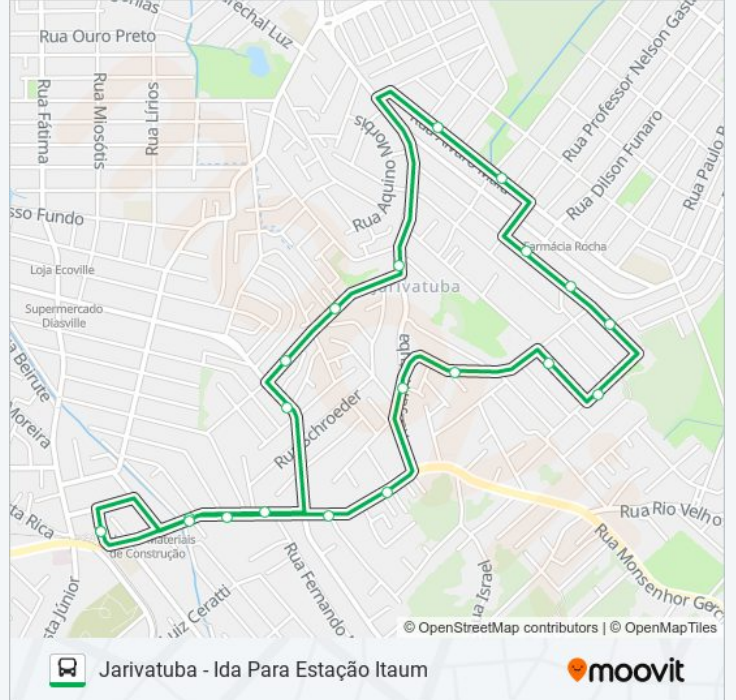

Use o aplicativo do Moovit para encontrar a estação de ônibus da linha 1201 JARIVATUBA mais perto de você e descubra quando chegará a próxima linha de ônibus 1201 JARIVATUBA.

Sentido: Jarivatuba - Ida Para Estação Itaum

Álvaro Maia, 461 - Ulysses Guimarães

Álvaro Maia, 196 - Ulysses Guimarães

Jarivatuba, 639 - Adhemar Garcia

São Bento Do Sul, 212 - Jarivatuba

São Bento Do Sul, 455 - Jarivatuba

Florianópolis, 3838 - Guanabara

Monsenhor Gercino, 4452 - Itaum

Monsenhor Gercino, 4165 - Itaum

Estação Itaum

Horários da linha de ônibus 1201 JARIVATUBA

Tabela de horários sentido Jarivatuba - Ida Para Estação Itaum

domingo	03:55 - 23:20
segunda-feira	03:53 - 23:10
terça-feira	03:53 - 23:10
quarta-feira	03:53 - 23:10
quinta-feira	03:53 - 23:10
sexta-feira	03:53 - 23:10
sábado	03:55 - 23:50

Informações da linha de ônibus 1201 JARIVATUBA**Sentido:** Jarivatuba - Ida Para Estação Itaum**Paradas:** 21**Duração da viagem:** 18 min**Resumo da linha:**

Os horários e os mapas do itinerário da linha de ônibus 1201 JARIVATUBA estão disponíveis, no formato PDF offline, no site: moovitapp.com. Use o [Moovit App](https://moovitapp.com) e viaje de transporte público por Joinville! Com o Moovit você poderá ver os horários em tempo real dos ônibus, trem e metrô, e receber direções passo a passo durante todo o percurso!