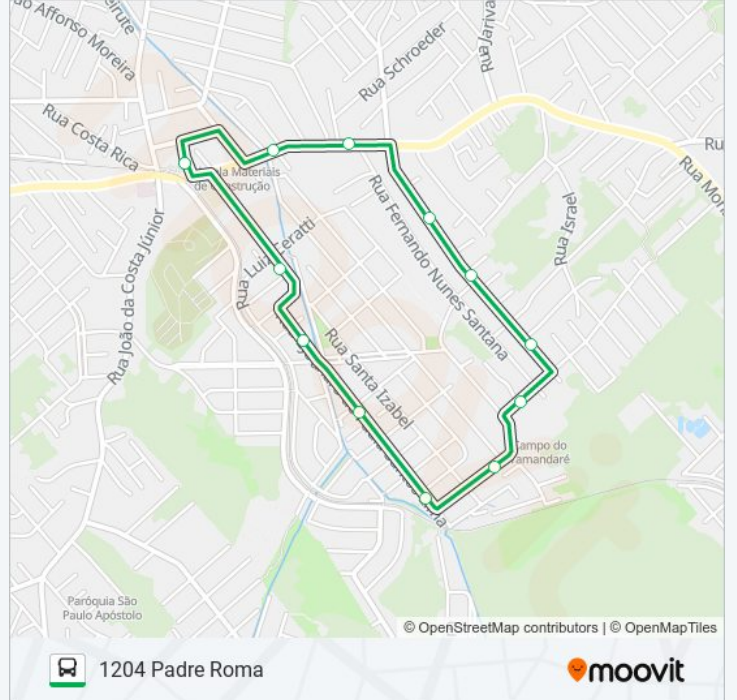

**1204 PADRE ROMA** 1204 Padre Roma

Use O App

A linha de ônibus 1204 Padre Roma tem 1 itinerário.

(1) Padre Roma - Ida Para Estação Itaum: 03:58 - 23:15

Use o aplicativo do Moovit para encontrar a estação de ônibus da linha 1204 PADRE ROMA mais perto de você e descubra quando chegará a próxima linha de ônibus 1204 PADRE ROMA.

**Sentido: Padre Roma - Ida Para Estação Itaum**

13 pontos

[VER OS HORÁRIOS DA LINHA](#)

Estação Itaum

Santa Isabel, 394 - João Costa

Lisandro De Paula Santos Lima, 828 - João Costa

Lisandro De Paula Santos Lima, 418 - João Costa

Monsenhor Gercino, 4452 - Itaum

Monsenhor Gercino, 4165 - Itaum

Estação Itaum

**Horários da linha de ônibus 1204 PADRE ROMA**

Tabela de horários sentido Padre Roma - Ida Para Estação Itaum

domingo	04:27 - 22:40
segunda-feira	03:58 - 23:15
terça-feira	03:58 - 23:15
quarta-feira	03:58 - 23:15
quinta-feira	03:58 - 23:15
sexta-feira	03:58 - 23:15
sábado	03:58 - 23:30

**Informações da linha de ônibus 1204 PADRE ROMA****Sentido:** Padre Roma - Ida Para Estação Itaum**Paradas:** 13**Duração da viagem:** 12 min**Resumo da linha:**

Os horários e os mapas do itinerário da linha de ônibus 1204 PADRE ROMA estão disponíveis, no formato PDF offline, no site: [moovitapp.com](https://moovitapp.com). Use o [Moovit App](#) e viaje de transporte público por Joinville! Com o Moovit você poderá ver os horários em tempo real dos ônibus, trem e metrô, e receber direções passo a passo durante todo o percurso!