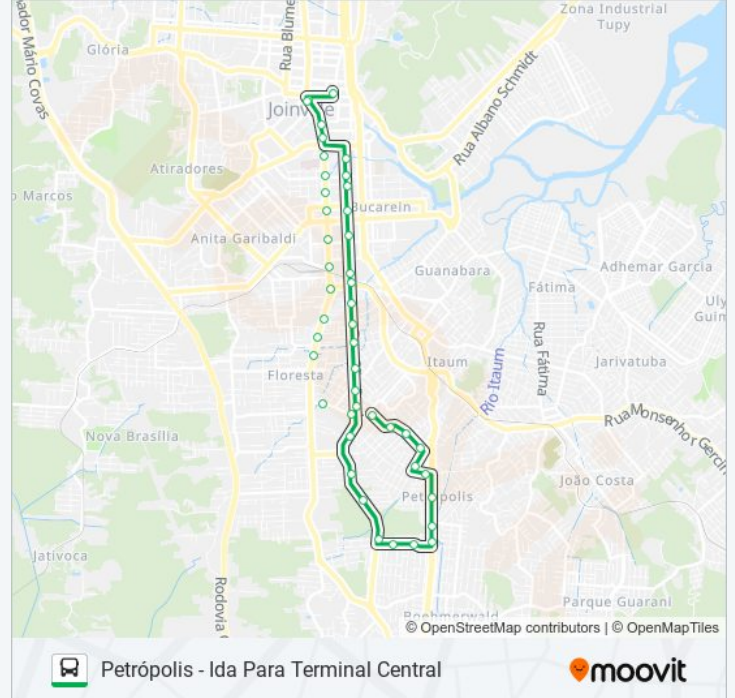

Use o aplicativo do Moovit para encontrar a estação de ônibus da linha 1401 PETRÓPOLIS mais perto de você e descubra quando chegará a próxima linha de ônibus 1401 PETRÓPOLIS.

Sentido: Petrópolis - Ida Para Terminal Central

São Paulo, 1185 - Itaum

São Paulo, 882 - Itaum

São Paulo, 548 - Itaum

São Paulo, 377 - Itaum

São Paulo, 247 - Bucarein

Juscelino Kubitscheck, 401 - Centro

Juscelino Kubitscheck, 85 - Centro

Terminal Central

Os horários e os mapas do itinerário da linha de ônibus 1401 PETRÓPOLIS estão disponíveis, no formato PDF offline, no site: moovitapp.com. Use o [Moovit App](#) e viaje de transporte público por Joinville! Com o Moovit você poderá ver os horários em tempo real dos ônibus, trem e metrô, e receber direções passo a passo durante todo o percurso!