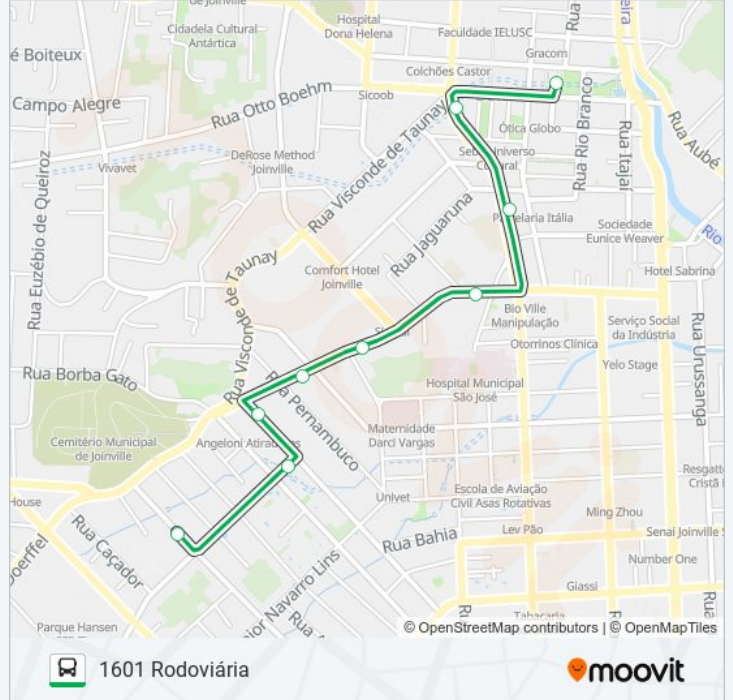

Use o aplicativo do Moovit para encontrar a estação de ônibus da linha 1601 RODOVIÁRIA mais perto de você e descubra quando chegará a próxima linha de ônibus 1601 RODOVIÁRIA.

Sentido: Rodoviária - Ida Para Rua Paraíba

Informações da linha de ônibus 1601 RODOVIÁRIA**Sentido:** Rodoviária - Ida Para Rua Paraíba**Paradas:** 7**Duração da viagem:** 12 min**Resumo da linha:**

Sentido: Rodoviária - Volta Para Terminal Central

9 pontos

[VER OS HORÁRIOS DA LINHA](#)

- Paraíba, 769 - Anita Garibaldi
- Concórdia, 42 - Anita Garibaldi
- Rio Grande Do Sul, 53 - Anita Garibaldi
- Ministro Calógeras, 1381 - Bucarein
- Ministro Calógeras, 1157 - Bucarein
- Ministro Calógeras, 755 - Bucarein
- Juscelino Kubitscheck, 401 - Centro
- Juscelino Kubitscheck, 85 - Centro
- Terminal Central

Informações da linha de ônibus 1601 RODOVIÁRIA

Sentido: Rodoviária - Volta Para Terminal Central

Paradas: 9

Duração da viagem: 12 min

Resumo da linha:

Os horários e os mapas do itinerário da linha de ônibus 1601 RODOVIÁRIA estão disponíveis, no formato PDF offline, no site: moovitapp.com. Use o [Moovit App](https://moovitapp.com) e viaje de transporte público por Joinville! Com o Moovit você poderá ver os horários em tempo real dos ônibus, trem e metrô, e receber direções passo a passo durante todo o percurso!