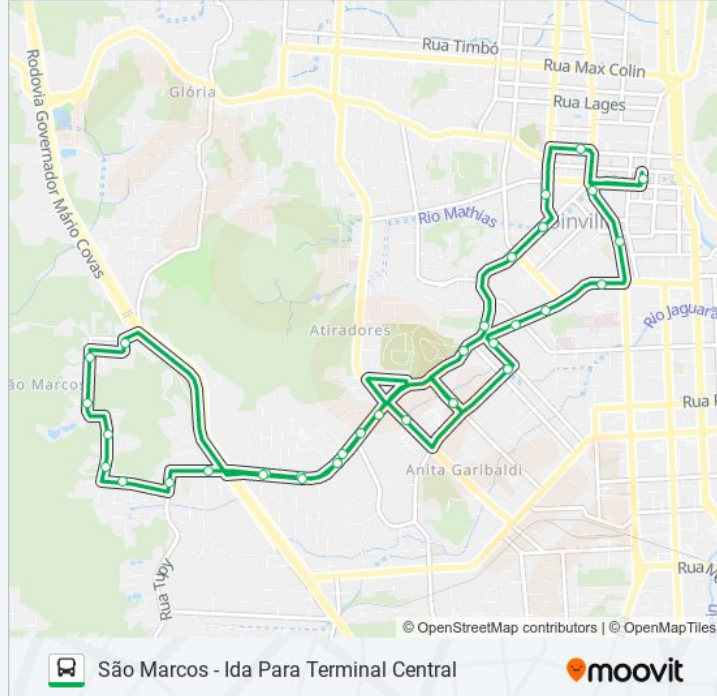

Use o aplicativo do Moovit para encontrar a estação de ônibus da linha 1602 SÃO MARCOS mais perto de você e descubra quando chegará a próxima linha de ônibus 1602 SÃO MARCOS.

Sentido: São Marcos - Ida Para Terminal Central

33 pontos

[VER OS HORÁRIOS DA LINHA](#)

Terminal Central

Mario Lobo, 2-154 - Centro

Henrique Meyer, 168 - Costa E Silva

Visconde De Taunay, 420 - Atiradores

Visconde De Taunay, 680 - Atiradores

Visconde De Taunay, 1241 - Atiradores

Informações da linha de ônibus 1602 SÃO MARCOS**Sentido:** São Marcos - Ida Para Terminal Central**Paradas:** 33**Duração da viagem:** 45 min**Resumo da linha:**

Ottokar Doerffel, 1655 - Anita Garibaldi

Ministro Calógeras, 1157 - Bucarein

Ministro Calógeras, 755 - Bucarein

Juscelino Kubitscheck, 401 - Centro

Juscelino Kubitscheck, 85 - Centro

Terminal Central

Os horários e os mapas do itinerário da linha de ônibus 1602 SÃO MARCOS estão disponíveis, no formato PDF offline, no site: moovitapp.com. Use o [Moovit App](#) e viaje de transporte público por Joinville! Com o Moovit você poderá ver os horários em tempo real dos ônibus, trem e metrô, e receber direções passo a passo durante todo o percurso!