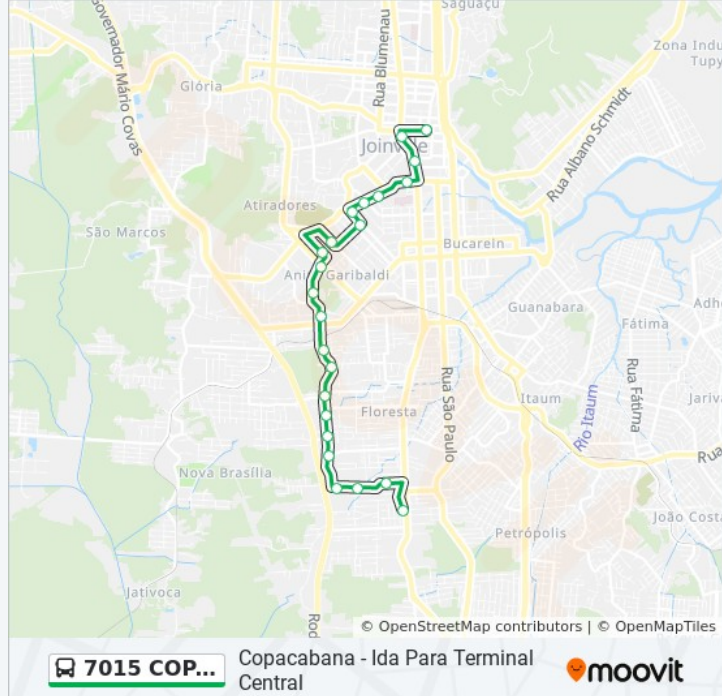

Juscelino Kubitscheck, 85 - Centro

Terminal Central

Sentido: Copacabana - Volta Para Terminal Sul

22 pontos

[VER OS HORÁRIOS DA LINHA](#)

Terminal Central

Mario Lobo, 2-154 - Centro

Henrique Meyer, 168 - Costa E Silva

Informações da linha de ônibus 7015 COPACABANA

Sentido: Copacabana - Volta Para Terminal Sul

Paradas: 22

Duração da viagem: 22 min

Resumo da linha:

Francisco Alves, 66 - Floresta

Francisco Alves, 226 - Floresta

Sorocaba, 225 - Floresta

Terminal Sul

Os horários e os mapas do itinerário da linha de ônibus 7015 COPACABANA estão disponíveis, no formato PDF offline, no site: moovitapp.com. Use o [Moovit App](#) e viaje de transporte público por Joinville! Com o Moovit você poderá ver os horários em tempo real dos ônibus, trem e metrô, e receber direções passo a passo durante todo o percurso!