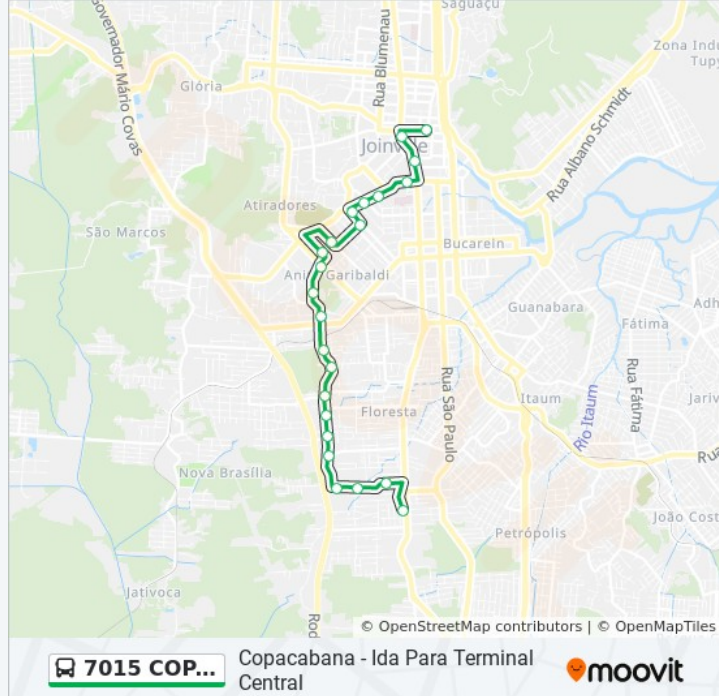

Use o aplicativo do Moovit para encontrar a estação de ônibus da linha 7015 COPACABANA mais perto de você e descubra quando chegará a próxima linha de ônibus 7015 COPACABANA.

**Sentido: Copacabana - Ida Para Terminal
Central**

23 pontos

[VER OS HORÁRIOS DA LINHA](#)

Terminal Sul

Sorocaba, 218 - Floresta

Francisco Alves, 247 - Floresta

Francisco Alves, 53 - Floresta

Copacabana, 1853 - Floresta

Copacabana, 1593 - Floresta

**Informações da linha de ônibus 7015
COPACABANA****Sentido:** Copacabana - Ida Para Terminal Central**Paradas:** 23**Duração da viagem:** 22 min**Resumo da linha:**

Juscelino Kubitscheck, 401 - Centro

Juscelino Kubitscheck, 85 - Centro

Terminal Central

Sentido: Copacabana - Volta Para Terminal Sul

22 pontos

[VER OS HORÁRIOS DA LINHA](#)

Terminal Central

Mario Lobo, 2-154 - Centro

Henrique Meyer, 168 - Costa E Silva