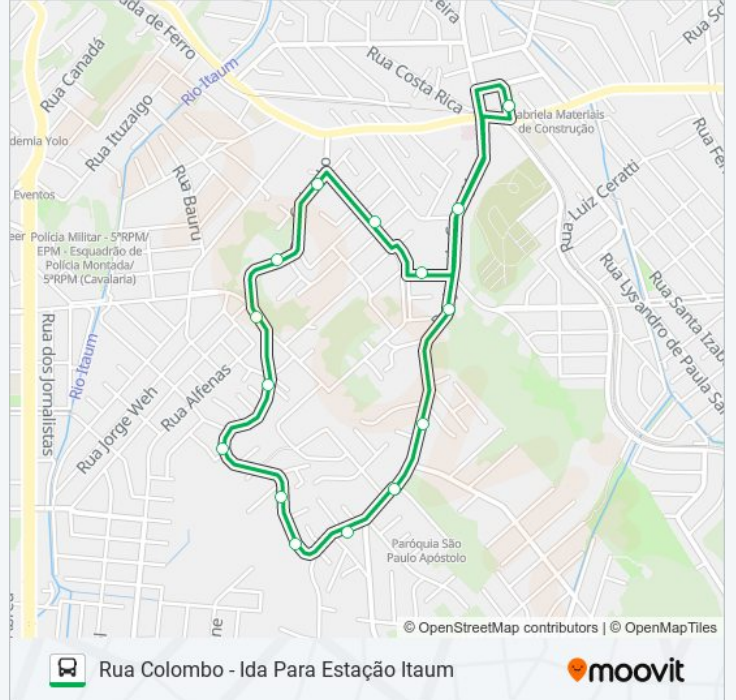

Use o aplicativo do Moovit para encontrar a estação de ônibus da linha 1215 RUA COLOMBO mais perto de você e descubra quando chegará a próxima linha de ônibus 1215 RUA COLOMBO.

Sentido: Rua Colombo - Ida Para Estação Itaum

16 pontos

[VER OS HORÁRIOS DA LINHA](#)

Estação Itaum

Cidade De Erechim, 92 - João Costa

José Manarim, 107 - João Costa

Colombo, 177 - João Costa

Colombo, 320 - João Costa

Colombo, 724 - João Costa

João Da Costa Júnior, 583 - Boehmerwald

João Da Costa Júnior, 315 - Boehmerwald

Estação Itaum

Horários da linha de ônibus 1215 RUA COLOMBO

Tabela de horários sentido Rua Colombo - Ida Para Estação Itaum

domingo	06:05 - 22:05
segunda-feira	03:58 - 23:40
terça-feira	03:58 - 23:40
quarta-feira	03:58 - 23:40
quinta-feira	03:58 - 23:40
sexta-feira	03:58 - 23:40
sábado	03:58 - 23:05

Informações da linha de ônibus 1215 RUA COLOMBO**Sentido:** Rua Colombo - Ida Para Estação Itaum**Paradas:** 16**Duração da viagem:** 15 min**Resumo da linha:**

Os horários e os mapas do itinerário da linha de ônibus 1215 RUA COLOMBO estão disponíveis, no formato PDF offline, no site: moovitapp.com. Use o [Moovit App](#) e viaje de transporte público por Joinville! Com o Moovit você poderá ver os horários em tempo real dos ônibus, trem e metrô, e receber direções passo a passo durante todo o percurso!