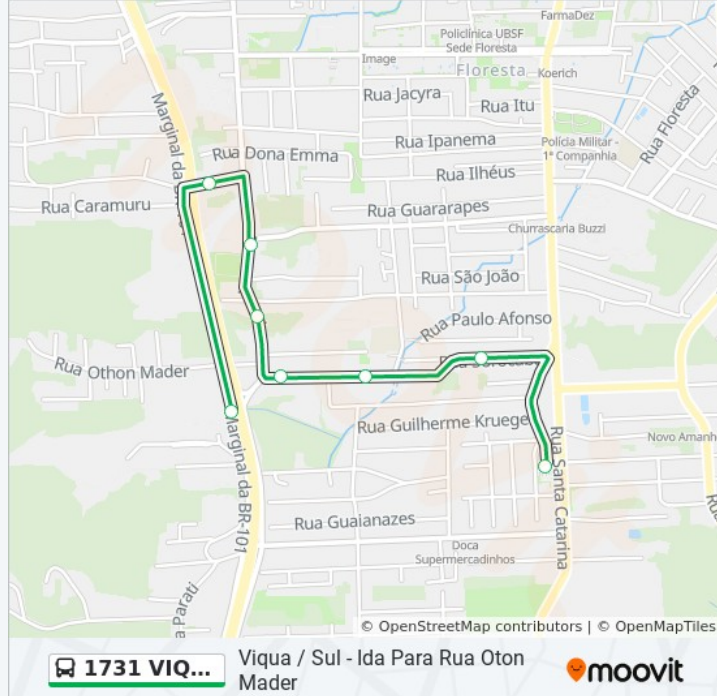

**1731 VIQUA / SUL**

Viçosa / Sul - Ida Para Rua Oton Mader

Use O App

A linha de ônibus 1731 VIQUA / SUL | (Viçosa / Sul - Ida Para Rua Oton Mader) tem 2 itinerários.

(1) Viçosa / Sul - Ida Para Rua Oton Mader: 14:15(2) Viçosa / Sul - Volta Para Terminal Sul: 14:25

Use o aplicativo do Moovit para encontrar a estação de ônibus da linha 1731 VIQUA / SUL mais perto de você e descubra quando chegará a próxima linha de ônibus 1731 VIQUA / SUL.

**Sentido: Viçosa / Sul - Ida Para Rua Oton Mader**

Jaroslau Clemente Pesch, 94 - Nova Brasília

Oton Mader, 65 - Nova Brasília

**Horários da linha de ônibus 1731 VIQUA / SUL**

Tabela de horários sentido Viçosa / Sul - Ida Para Rua Oton Mader

domingo	21:00
segunda-feira	14:15
terça-feira	14:15
quarta-feira	14:15
quinta-feira	14:15
sexta-feira	14:15
sábado	Fora de Operação

**Informações da linha de ônibus 1731 VIQUA / SUL****Sentido:** Viçosa / Sul - Ida Para Rua Oton Mader**Paradas:** 8**Duração da viagem:** 5 min**Resumo da linha:**