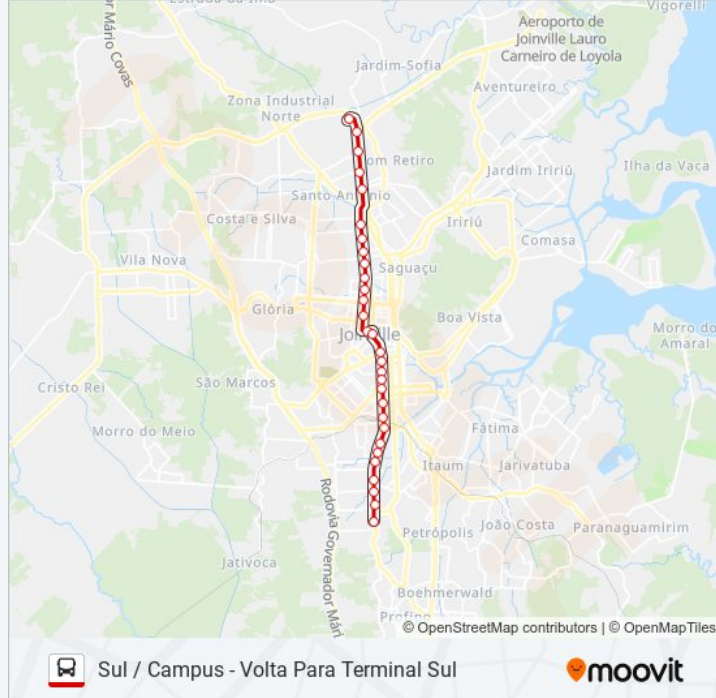

Getúlio Vargas, 1550 - Anita Garibaldi

Getúlio Vargas, 1852 - Anita Garibaldi

Santa Catarina, 597 - Floresta

Santa Catarina, 697 - Floresta

Santa Catarina, 1073 - Floresta

Santa Catarina, 1472 - Floresta

Santa Catarina, 1833 - Floresta

Santa Catarina, 2247 - Floresta

Terminal Sul

Os horários e os mapas do itinerário da linha de ônibus 0022 SUL / CAMPUS estão disponíveis, no formato PDF offline, no site: moovitapp.com. Use o Moovit App e viaje de transporte público por Joinville! Com o Moovit você poderá ver os horários em tempo real dos ônibus, trem e metrô, e receber direções passo a passo durante todo o percurso!