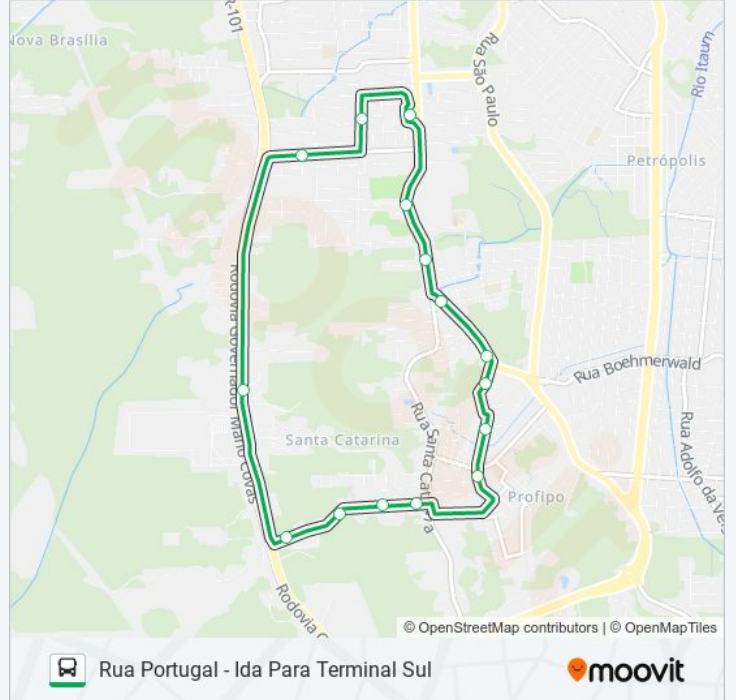

**7007 RUA PORTUGAL**

Rua Portugal - Ida Para Terminal Sul

Use O App

A linha de ônibus 7007 RUA PORTUGAL | (Rua Portugal - Ida Para Terminal Sul) tem 1 itinerário.

(1) Rua Portugal - Ida Para Terminal Sul: 04:20 - 22:00

Use o aplicativo do Moovit para encontrar a estação de ônibus da linha 7007 RUA PORTUGAL mais perto de você e descubra quando chegará a próxima linha de ônibus 7007 RUA PORTUGAL.

**Sentido: Rua Portugal - Ida Para Terminal Sul**

Augusto Ernesto Baetch, 753 - Santa Catarina

Pedro W Alquini, 297 - Floresta

Terminal Sul

**Horários da linha de ônibus 7007 RUA PORTUGAL**

Tabela de horários sentido Rua Portugal - Ida Para Terminal Sul

domingo	Fora de Operação
segunda-feira	04:20 - 22:00
terça-feira	04:20 - 22:00
quarta-feira	04:20 - 22:00
quinta-feira	04:20 - 22:00
sexta-feira	04:20 - 22:00
sábado	06:19 - 12:47

**Informações da linha de ônibus 7007 RUA PORTUGAL****Sentido:** Rua Portugal - Ida Para Terminal Sul**Paradas:** 16**Duração da viagem:** 17 min**Resumo da linha:**

Os horários e os mapas do itinerário da linha de ônibus 7007 RUA PORTUGAL estão disponíveis, no formato PDF offline, no site: [moovitapp.com](https://moovitapp.com). Use o [Moovit App](#) e viaje de transporte público por Joinville! Com o Moovit você poderá ver os horários em tempo real dos ônibus, trem e metrô, e receber direções passo a passo durante todo o percurso!