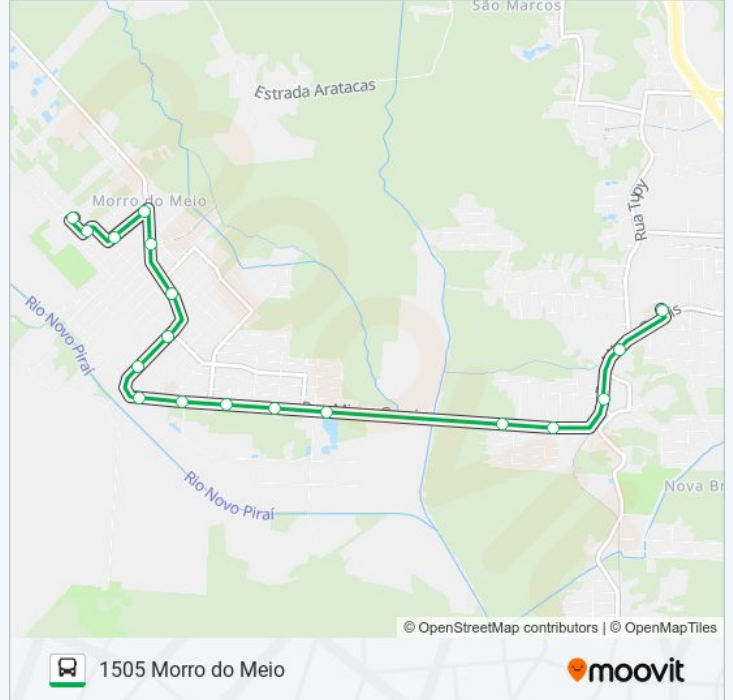

Use o aplicativo do Moovit para encontrar a estação de ônibus da linha 1505 MORRO DO MEIO mais perto de você e descubra quando chegará a próxima linha de ônibus 1505 MORRO DO MEIO.

Sentido: Morro Do Meio - Ida Para Rua João Ambrósio De Oliveira

Informações da linha de ônibus 1505 MORRO DO MEIO

Sentido: Morro Do Meio - Ida Para Rua João Ambrósio De Oliveira

Paradas: 18

Duração da viagem: 14 min

Resumo da linha:

Sentido: Morro Do Meio - Volta Para Estação Nova Brasília

Horários da linha de ônibus 1505 MORRO DO MEIO

Tabela de horários sentido Morro Do Meio - Volta Para Estação Nova Brasília

domingo	Fora de Operação
segunda-feira	03:54 - 23:43
terça-feira	00:01 - 23:43
quarta-feira	00:01 - 23:43
quinta-feira	00:01 - 23:43
sexta-feira	00:01 - 23:43
sábado	00:01

Informações da linha de ônibus 1505 MORRO DO MEIO

Sentido: Morro Do Meio - Volta Para Estação Nova Brasília

Paradas: 18

Duração da viagem: 14 min

Resumo da linha:

Os horários e os mapas do itinerário da linha de ônibus 1505 MORRO DO MEIO estão disponíveis, no formato PDF offline, no site: moovitapp.com. Use o [Moovit App](#) e viaje de transporte público por Joinville! Com o Moovit você poderá ver os horários em tempo real dos ônibus, trem e metrô, e receber direções passo a passo durante todo o percurso!