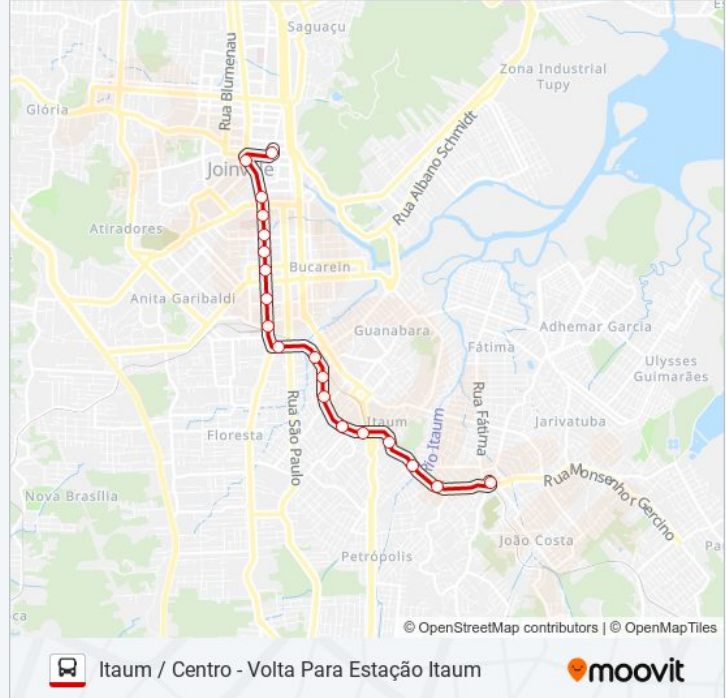

19 pontos

[VER OS HORÁRIOS DA LINHA](#)

Terminal Central

Juscelino Kubitscheck, 85 - Centro

Juscelino Kubitscheck, 603 - Centro

Getúlio Vargas, 95 - Anita Garibaldi

Getúlio Vargas, 377 - Anita Garibaldi

Getúlio Vargas, 608 - Anita Garibaldi

Horários da linha de ônibus 0300 ITAUM / CENTRO

Tabela de horários sentido Itaum / Centro - Volta Para Estação Itaum

domingo	00:05 - 23:46
segunda-feira	00:30 - 23:44
terça-feira	00:07 - 23:44
quarta-feira	00:07 - 23:44
quinta-feira	00:07 - 23:44
sexta-feira	00:07 - 23:44
sábado	00:07 - 23:45

Informações da linha de ônibus 0300 ITAUM / CENTRO

Sentido: Itaum / Centro - Volta Para Estação Itaum

Paradas: 19

Duração da viagem: 23 min

Resumo da linha:

Os horários e os mapas do itinerário da linha de ônibus 0300 ITAUM / CENTRO estão disponíveis, no formato PDF offline, no site: moovitapp.com. Use o [Moovit App](#) e viaje de transporte público por Joinville! Com o Moovit você poderá ver os horários em tempo real dos ônibus, trem e metrô, e receber direções passo a passo durante todo o percurso!