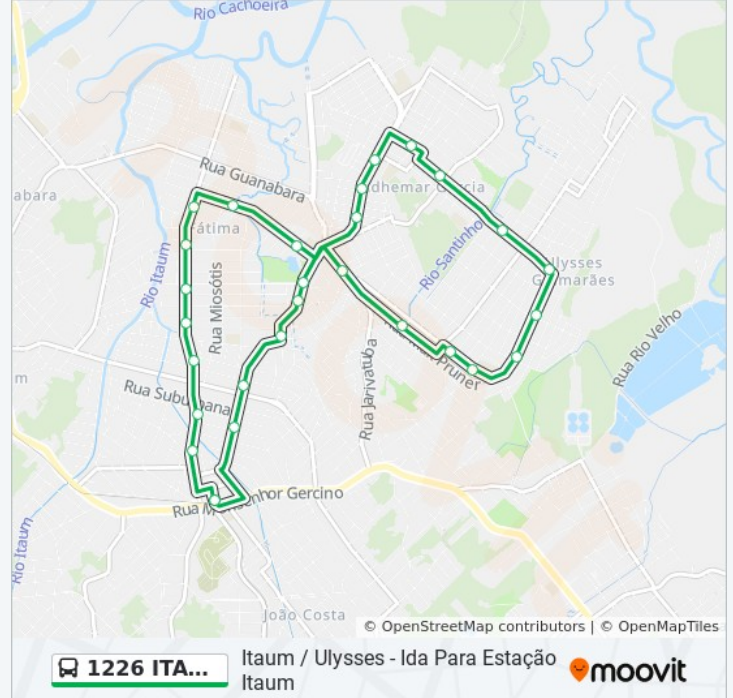

**Informações da linha de ônibus 1226 ITAUM / ULYSSES****Sentido:** Itaum / Ulysses - Ida Para Estação Itaum**Paradas:** 29**Duração da viagem:** 25 min**Resumo da linha:**

Alvino Hansen, 95 - Adhemar Garcia

Alvino Hansen, 116 - Adhemar Garcia

Agulhas Negras, 1436 - Jarivatuba

Agulhas Negras, 1267 - Jarivatuba

Agulhas Negras, 887 - Jarivatuba

Agulhas Negras, 535 - Jarivatuba

Agulhas Negras, 269 - Jarivatuba

Estação Itaum

Os horários e os mapas do itinerário da linha de ônibus 1226 ITAUM / ULYSSES estão disponíveis, no formato PDF offline, no site: [moovitapp.com](https://moovitapp.com). Use o [Moovit App](#) e viaje de transporte público por Joinville! Com o Moovit você poderá ver os horários em tempo real dos ônibus, trem e metrô, e receber direções passo a passo durante todo o percurso!