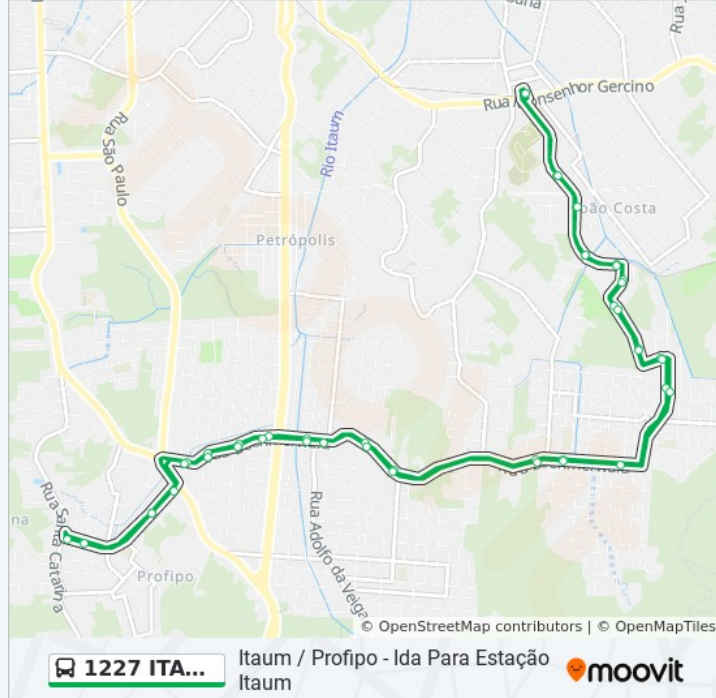

Mauro Lopes, 85 - Parque Guaraní

Kesser Zattar, 1258 - Parque Guaraní

Kesser Zattar, 884 - João Costa

Kesser Zattar, 776 - João Costa

Kesser Zattar, 522 - João Costa

Estação Itaum

Os horários e os mapas do itinerário da linha de ônibus 1227 ITAUM / PROFIPO estão disponíveis, no formato PDF offline, no site: moovitapp.com. Use o [Moovit App](#) e viaje de transporte público por Joinville! Com o Moovit você poderá ver os horários em tempo real dos ônibus, trem e metrô, e receber direções passo a passo durante todo o percurso!