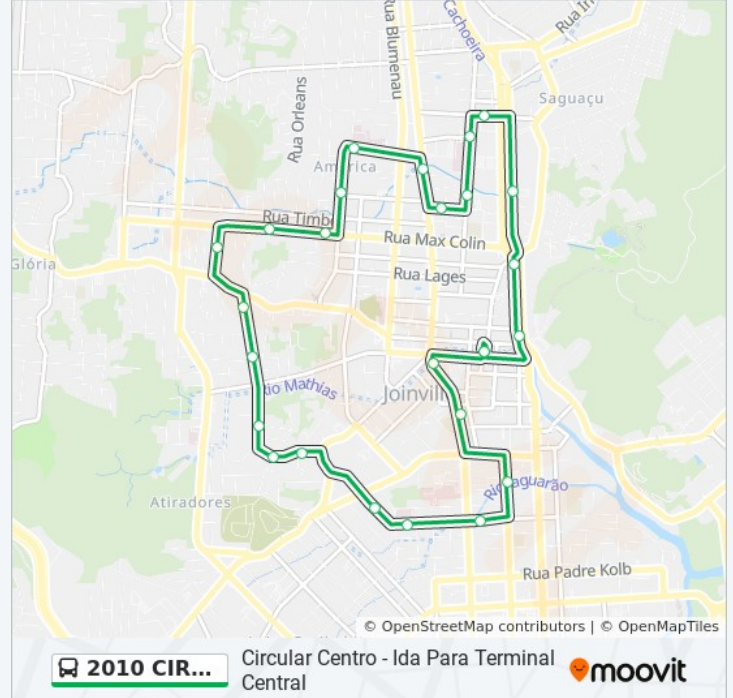

Use o aplicativo do Moovit para encontrar a estação de ônibus da linha 2010 CIRCULAR CENTRO mais perto de você e descubra quando chegará a próxima linha de ônibus 2010 CIRCULAR CENTRO.

Sentido: Circular Centro - Ida Para Terminal Central

26 pontos

[VER OS HORÁRIOS DA LINHA](#)

Terminal Central

Doutor Albano Schulz, 2 - Centro

Doutor Albano Schulz, 216 - Centro

Hermann Augusto Lepper, 1100 - Saguazu

Itaiópolis, 467 - América

Orestes Guimarães, 945 - América

Informações da linha de ônibus 2010 CIRCULAR CENTRO**Sentido:** Circular Centro - Ida Para Terminal Central**Paradas:** 26**Duração da viagem:** 35 min**Resumo da linha:**

General Valgas Neves, 360 - Anita Garibaldi

Plácido Olímpio De Oliveira, 1503 - Anita Garibaldi

Plácido Olímpio De Oliveira, 1030 - Anita Garibaldi

São Paulo, 247 - Bucarein

Juscelino Kubitscheck, 401 - Centro

Juscelino Kubitscheck, 85 - Centro

Terminal Central