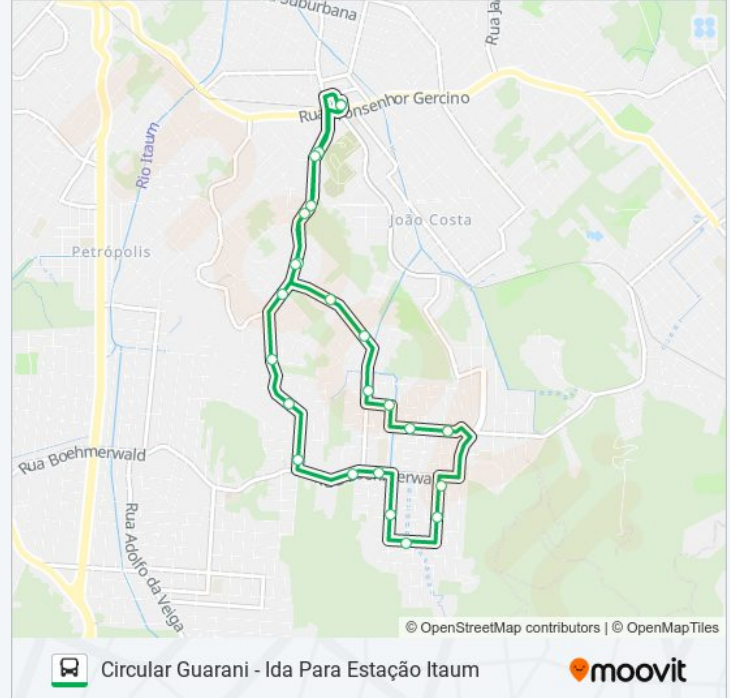

Use o aplicativo do Moovit para encontrar a estação de ônibus da linha 1222 CIRCULAR GUARANI mais perto de você e descubra quando chegará a próxima linha de ônibus 1222 CIRCULAR GUARANI.

Sentido: Circular Guarani - Ida Para Estação Itaum

Laranjal, 194 - Parque Guarani

Daniela Péres, 514 - Parque Guarani

Constantino Oliveira Borges, 585 - João Costa

Horários da linha de ônibus 1222 CIRCULAR GUARANI

Tabela de horários sentido Circular Guarani - Ida Para Estação Itaum

domingo	00:08 - 23:30
segunda-feira	00:07 - 23:35
terça-feira	00:07 - 23:35
quarta-feira	00:07 - 23:35
quinta-feira	00:07 - 23:35
sexta-feira	00:07 - 23:35
sábado	00:07 - 23:30

Informações da linha de ônibus 1222 CIRCULAR GUARANI**Sentido:** Circular Guarani - Ida Para Estação Itaum**Paradas:** 24**Duração da viagem:** 24 min**Resumo da linha:**

Constantino Oliveira Borges, 171 - João Costa

João Da Costa Júnior, 1021 - Boehmerwald

João Da Costa Júnior, 583 - Boehmerwald

João Da Costa Júnior, 277 - Boehmerwald

Estação Itaum

Os horários e os mapas do itinerário da linha de ônibus 1222 CIRCULAR GUARANI estão disponíveis, no formato PDF offline, no site: moovitapp.com. Use o [Moovit App](#) e viaje de transporte público por Joinville! Com o Moovit você poderá ver os horários em tempo real dos ônibus, trem e metrô, e receber direções passo a passo durante todo o percurso!