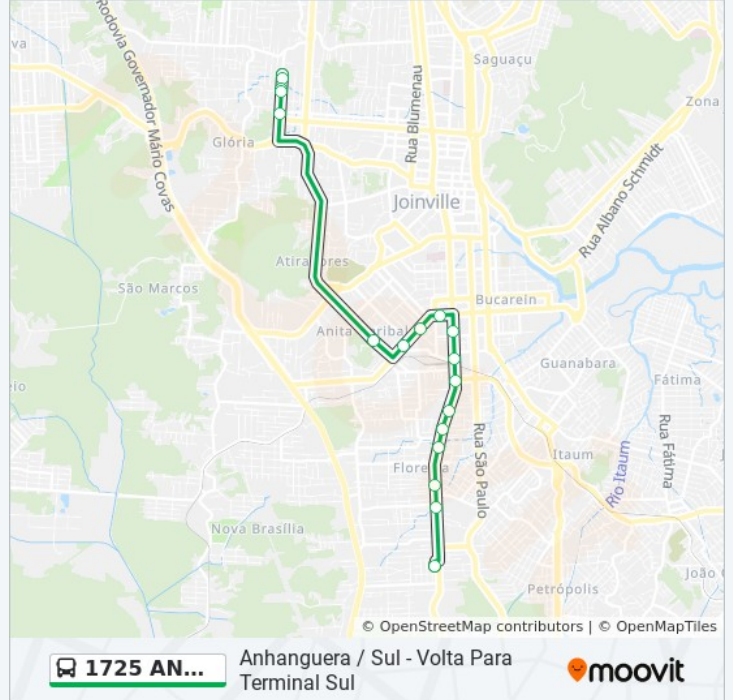

**1725 ANHANGUERA / SUL**Anhanguera / Sul - Volta Para  
Terminal Sul

Use O App

A linha de ônibus 1725 ANHANGUERA / SUL | (Anhanguera / Sul - Volta Para Terminal Sul) tem 1 itinerário.

(1) Anhanguera / Sul - Volta Para Terminal Sul: 22:32

Use o aplicativo do Moovit para encontrar a estação de ônibus da linha 1725 ANHANGUERA / SUL mais perto de você e descubra quando chegará a próxima linha de ônibus 1725 ANHANGUERA / SUL.

**Sentido: Anhanguera / Sul - Volta Para Terminal Sul**

Getúlio Vargas, 1852 - Anita Garibaldi

Santa Catarina, 597 - Floresta

Santa Catarina, 697 - Floresta

Santa Catarina, 1073 - Floresta

Santa Catarina, 1472 - Floresta

Santa Catarina, 1833 - Floresta

Terminal Sul

**Informações da linha de ônibus 1725 ANHANGUERA / SUL****Sentido:** Anhanguera / Sul - Volta Para Terminal Sul**Paradas:** 18**Duração da viagem:** 20 min**Resumo da linha:**

Os horários e os mapas do itinerário da linha de ônibus 1725 ANHANGUERA / SUL estão disponíveis, no formato PDF offline, no site: [moovitapp.com](https://moovitapp.com). Use o [Moovit App](#) e viaje de transporte público por Joinville! Com o Moovit você poderá ver os horários em tempo real dos ônibus, trem e metrô, e receber direções passo a passo durante todo o percurso!