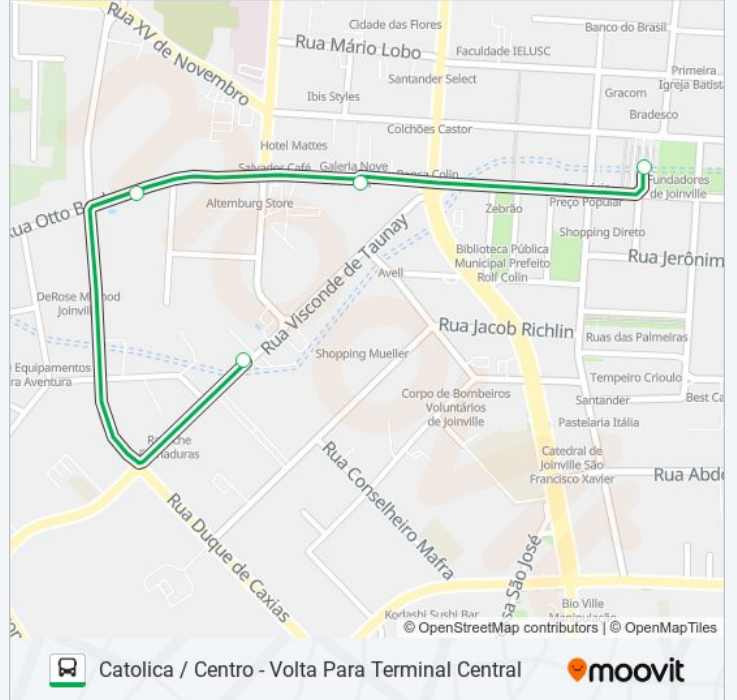

 **1744 CATOLICA / CENTRO****Catolica / Centro - Volta Para Terminal Central**

Use O App

A linha de ônibus 1744 CATOLICA / CENTRO | (Catolica / Centro - Volta Para Terminal Central) tem 1 itinerário.

(1) Catolica / Centro - Volta Para Terminal Central: 22:35

Use o aplicativo do Moovit para encontrar a estação de ônibus da linha 1744 CATOLICA / CENTRO mais perto de você e descubra quando chegará a próxima linha de ônibus 1744 CATOLICA / CENTRO.

Sentido: Catolica / Centro - Volta Para Terminal Central

4 pontos

[VER OS HORÁRIOS DA LINHA](#)

Visconde De Taunay, 420 - Atiradores

Otto Boehm, 185 - América

Nove De Março, 749 - Centro

Terminal Central

Horários da linha de ônibus 1744 CATOLICA / CENTRO

Tabela de horários sentido Catolica / Centro - Volta Para Terminal Central

domingo	Fora de Operação
segunda-feira	22:35
terça-feira	22:35
quarta-feira	22:35
quinta-feira	22:35
sexta-feira	22:35
sábado	Fora de Operação

Informações da linha de ônibus 1744 CATOLICA / CENTRO**Sentido:** Catolica / Centro - Volta Para Terminal Central**Paradas:** 4**Duração da viagem:** 10 min**Resumo da linha:**