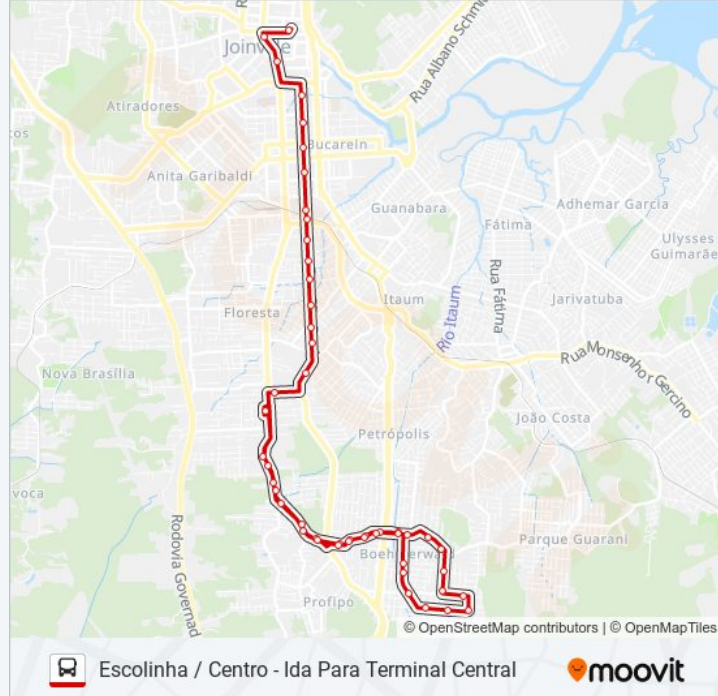

Use o aplicativo do Moovit para encontrar a estação de ônibus da linha 0703 ESCOLINHA / CENTRO mais perto de você e descubra quando chegará a próxima linha de ônibus 0703 ESCOLINHA / CENTRO.

**Sentido: Escolinha / Centro - Ida Para Terminal
Central**

**Informações da linha de ônibus 0703 ESCOLINHA /
CENTRO**

Sentido: Escolinha / Centro - Ida Para Terminal
Central

Paradas: 50

Duração da viagem: 50 min

Resumo da linha:

Faustino Busarelo, 66 - Boehmerwald
 Rua Adolfo Da Veiga, 688 - Boehmerwald
 Adolfo Da Veiga, 495 - Boehmerwald
 Adolfo Da Veiga, 401 - Boehmerwald
 Boehmerwald, 893 - Paranaguamirim
 Boehmerwald, 643 - Paranaguamirim
 Boehmerwald, 449 - Paranaguamirim
 Boehmerwald, 183 - Boehmerwald
 Waldemiro José Borges, 2-54 - Santa Catarina
 Waldemiro José Borges, 507 - Santa Catarina
 Santa Catarina, 3862 - Floresta
 Santa Catarina, 3240 - Floresta
 Terminal Sul
 Augusto Schmidt, 48 - Floresta
 São Paulo, 3737 - Petrópolis
 São Paulo, 3379 - Itaum
 São Paulo, 3118 - Itaum
 São Paulo, 2855 - Itaum
 São Paulo, 2555 - Itaum
 São Paulo, 2395 - Itaum
 São Paulo, 2310 - Itaum
 São Paulo, 1775 - Itaum
 São Paulo, 2005 - Itaum
 São Paulo, 1185 - Itaum
 São Paulo, 882 - Itaum
 São Paulo, 548 - Itaum
 São Paulo, 247 - Bucarein
 Juscelino Kubitscheck, 401 - Centro
 Juscelino Kubitscheck, 85 - Centro
 Terminal Central