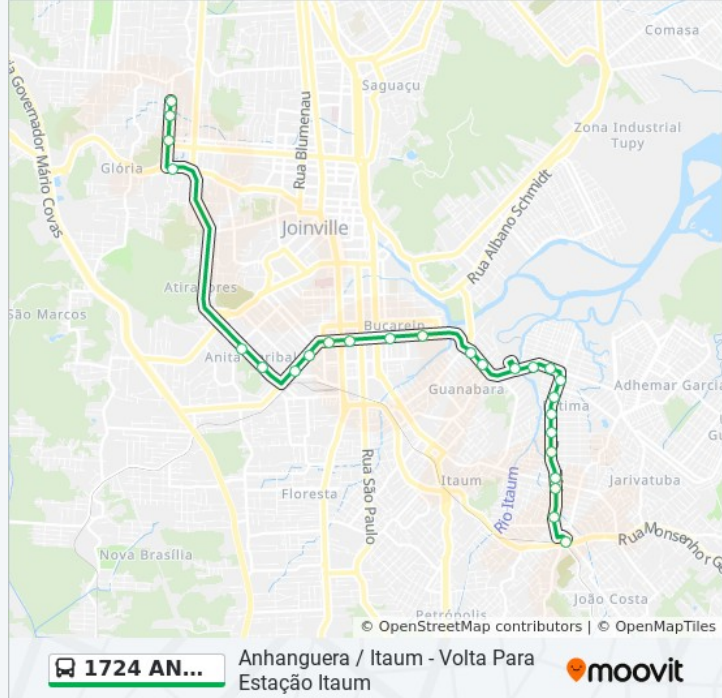

## 1724 ANHANGUERA / ITAUM

Anhanguera / Itaum -  
Volta Para Estação  
Itaum

Use O App

A linha de ônibus 1724 ANHANGUERA / ITAUM | (Anhanguera / Itaum - Volta Para Estação Itaum) tem 1 itinerário.

(1) Anhanguera / Itaum - Volta Para Estação Itaum: 22:25

Use o aplicativo do Moovit para encontrar a estação de ônibus da linha 1724 ANHANGUERA / ITAUM mais perto de você e descubra quando chegará a próxima linha de ônibus 1724 ANHANGUERA / ITAUM.

**Sentido: Anhanguera / Itaum - Volta Para Estação Itaum**

**Informações da linha de ônibus 1724 ANHANGUERA / ITAUM****Sentido:** Anhanguera / Itaum - Volta Para Estação Itaum**Paradas:** 26**Duração da viagem:** 28 min**Resumo da linha:**

Fátima, 1508 - Fátima

Fátima, 1185 - Fátima

Fátima, 858 - Fátima

Fátima, 685 - Fátima

Fátima, 399 - Fátima

Estação Itaum

Os horários e os mapas do itinerário da linha de ônibus 1724 ANHANGUERA / ITAUM estão disponíveis, no formato PDF offline, no site: [moovitapp.com](https://moovitapp.com). Use o [Moovit App](#) e viaje de transporte público por Joinville! Com o Moovit você poderá ver os horários em tempo real dos ônibus, trem e metrô, e receber direções passo a passo durante todo o percurso!