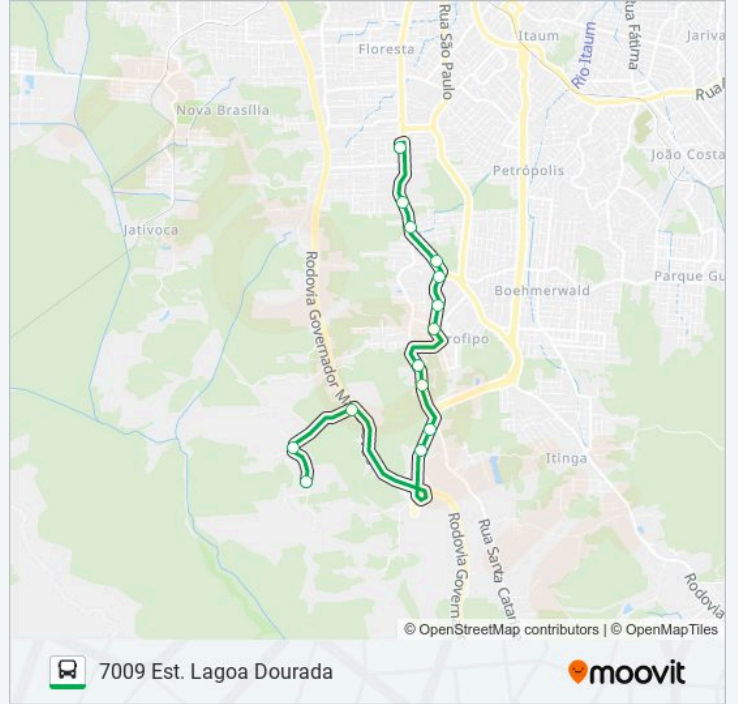

Use o aplicativo do Moovit para encontrar a estação de ônibus da linha 7009 EST. LAGOA DOURADA mais perto de você e descubra quando chegará a próxima linha de ônibus 7009 EST. LAGOA DOURADA.

**Sentido: Est. Lagoa Dourada - Ida Para Estrada Lagoa Dourada**

### Sentido: Est. Lagoa Dourada - Volta Para Terminal Sul

14 pontos

[VER OS HORÁRIOS DA LINHA](#)

- Estrada Lagoa Dourada, 1001 - Joinville
- Estrada Lagoa Dourada, 1000 - Joinville
- Estrada Lagoa Dourada, 2-24 - Nova Brasília
- Placido Hugo De Oliveira, 1581 - Profipo
- Placido Hugo De Oliveira, 1501 - Profipo
- Santa Catarina, 6209 - Floresta
- Santa Catarina, 6000 - Profipo
- Cidade De Pilar, 157 - Profipo
- Cidade De Sumidouro, 226 - Profipo
- Lourenço Manoel Tavares, 88 - Profipo
- Waldemiro José Borges, 507 - Santa Catarina
- Santa Catarina, 3862 - Floresta
- Santa Catarina, 3240 - Floresta
- Terminal Sul

### Horários da linha de ônibus 7009 EST. LAGOA DOURADA

Tabela de horários sentido Est. Lagoa Dourada - Volta Para Terminal Sul

domingo	Fora de Operação
segunda-feira	06:35 - 18:29
terça-feira	06:35 - 18:29
quarta-feira	06:35 - 18:29
quinta-feira	06:35 - 18:29
sexta-feira	06:35 - 18:29
sábado	Fora de Operação

### Informações da linha de ônibus 7009 EST. LAGOA DOURADA

**Sentido:** Est. Lagoa Dourada - Volta Para Terminal Sul

**Paradas:** 14

**Duração da viagem:** 16 min

**Resumo da linha:**

Os horários e os mapas do itinerário da linha de ônibus 7099 EST. LAGOA DOURADA estão disponíveis, no formato PDF offline, no site: [moovitapp.com](https://moovitapp.com). Use o Moovit App e viaje de transporte público por Joinville! Com o Moovit você poderá ver os horários em tempo real dos ônibus, trem e metrô, e receber direções passo a passo durante todo o percurso!