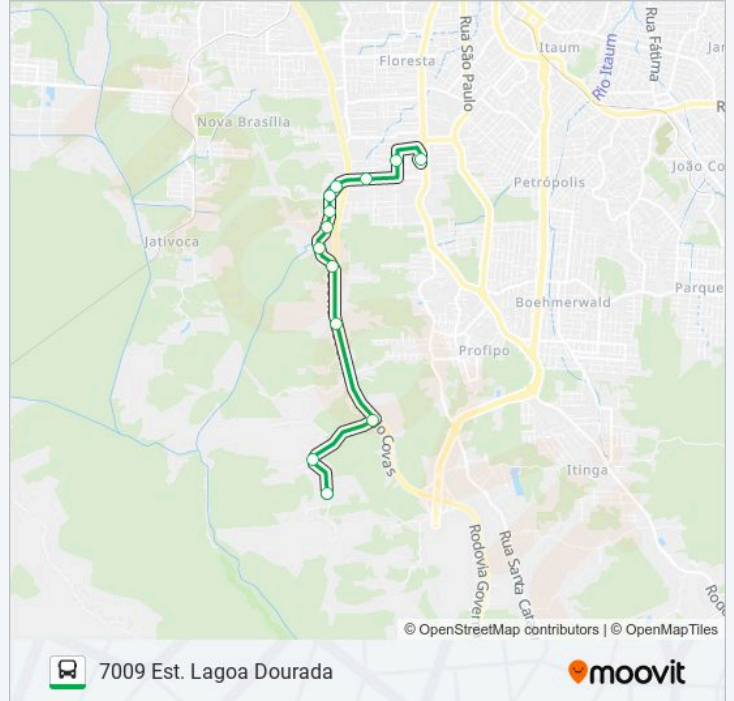

 **7009 EST. LAGOA DOURADA**

7009 Est. Lagoa Dourada

Use O App

A linha de ônibus 7009 Est. Lagoa Dourada tem 2 itinerários.

(1) Est. Lagoa Dourada - Ida Para Estrada Lagoa Dourada: 06:20 - 18:13(2) Est. Lagoa Dourada - Volta Para Terminal Sul: 06:35 - 18:29

Use o aplicativo do Moovit para encontrar a estação de ônibus da linha 7009 EST. LAGOA DOURADA mais perto de você e descubra quando chegará a próxima linha de ônibus 7009 EST. LAGOA DOURADA.

**Sentido: Est. Lagoa Dourada - Ida Para Estrada Lagoa Dourada**

Parati, 545 - Nova Brasília

Parati, 718 - Nova Brasília

Parati, 1325 - Nova Brasília

Parati, 1788-1864 - Nova Brasília

Estrada Lagoa Dourada, 2-24 - Nova Brasília

Estrada Lagoa Dourada, 1000 - Joinville

Estrada Lagoa Dourada, 1001 - Joinville

**Informações da linha de ônibus 7009 EST. LAGOA DOURADA****Sentido:** Est. Lagoa Dourada - Ida Para Estrada Lagoa Dourada**Paradas:** 13**Duração da viagem:** 14 min**Resumo da linha:**