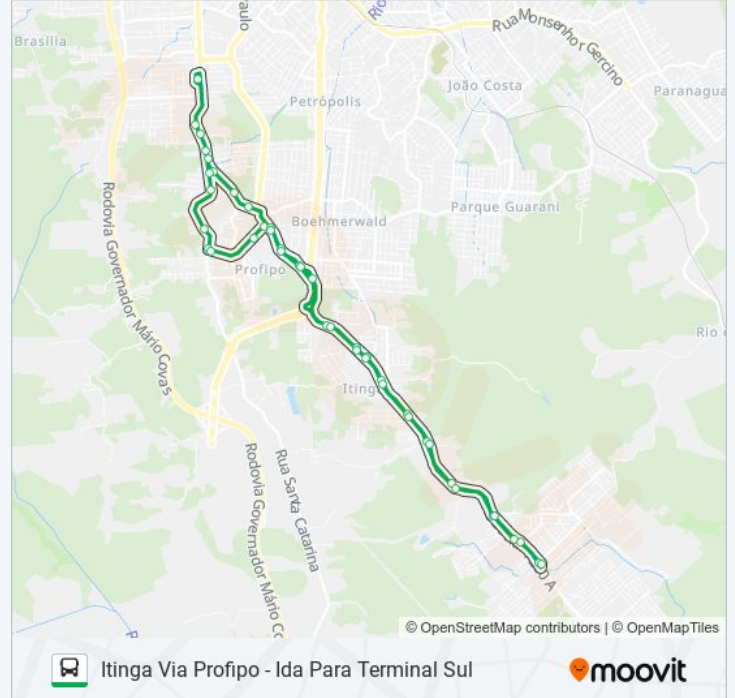

Use o aplicativo do Moovit para encontrar a estação de ônibus da linha 7020 ITINGA VIA PROFIPO mais perto de você e descubra quando chegará a próxima linha de ônibus 7020 ITINGA VIA PROFIPO.

Sentido: Itinga Via Profipo - Ida Para Terminal Sul

Informações da linha de ônibus 7020 ITINGA VIA PROFIPO**Sentido:** Itinga Via Profipo - Ida Para Terminal Sul**Paradas:** 43**Duração da viagem:** 30 min**Resumo da linha:**

Gustavo Milbratz, 2 - Itinga

Santa Catarina, 3240 - Floresta

Terminal Sul

Os horários e os mapas do itinerário da linha de ônibus 7020 ITINGA VIA PROFIPO estão disponíveis, no formato PDF offline, no site: moovitapp.com. Use o [Moovit App](#) e viaje de transporte público por Joinville! Com o Moovit você poderá ver os horários em tempo real dos ônibus, trem e metrô, e receber direções passo a passo durante todo o percurso!