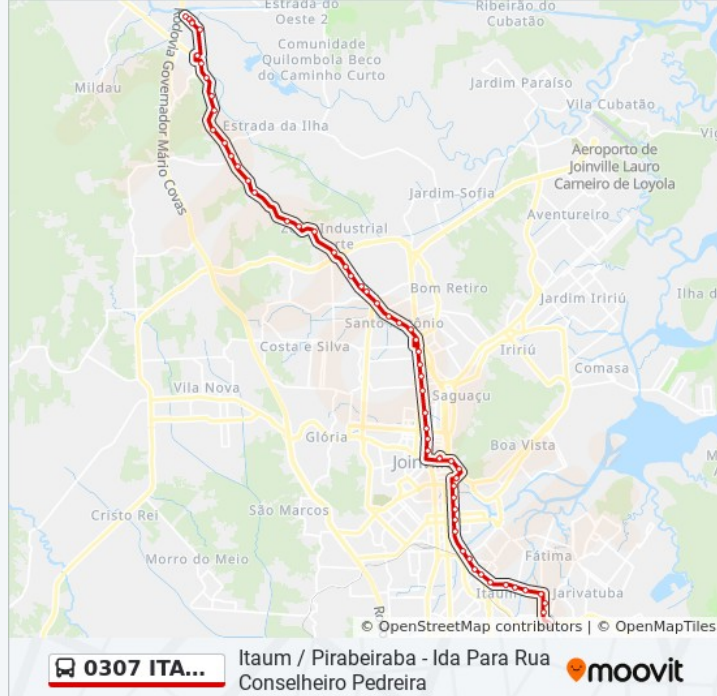

Florianópolis, 890 - Guanabara

Florianópolis, 1058 - Guanabara

Florianópolis, 1423 - Guanabara

Florianópolis, 2099 - Guanabara

Florianópolis, 2436 - Guanabara

Florianópolis, 2460 - Guanabara

Florianópolis, 2746 - Guanabara

Fátima, 685 - Fátima

Fátima, 399 - Fátima

Estação Itaum

Os horários e os mapas do itinerário da linha de ônibus 0307 ITAUM / PIRABEIRABA estão disponíveis, no formato PDF offline, no site: moovitapp.com. Use o [Moovit App](#) e viaje de transporte público por Joinville! Com o Moovit você poderá ver os horários em tempo real dos ônibus, trem e metrô, e receber direções passo a passo durante todo o percurso!