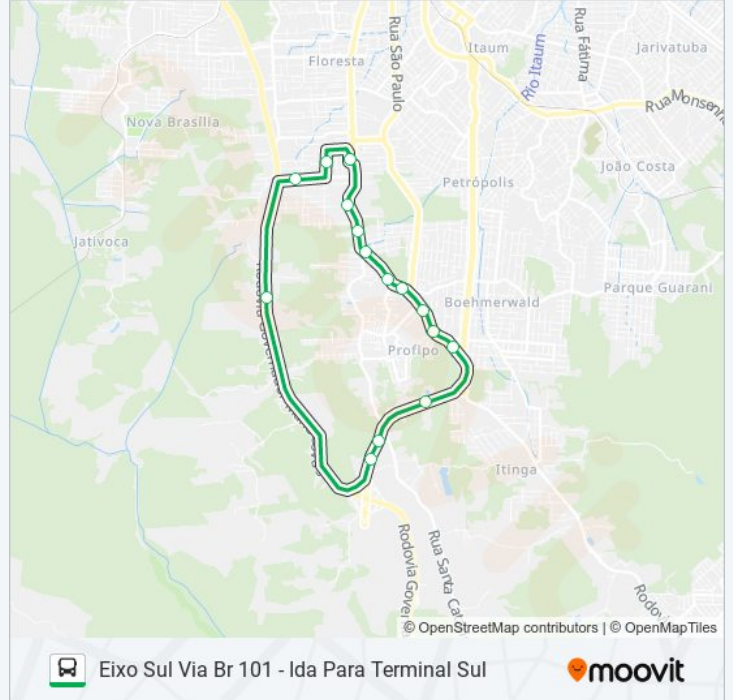

Os horários e os mapas do itinerário da linha de ônibus 7023 EIXO SUL VIA BR 101 estão disponíveis, no formato PDF offline, no site: moovitapp.com. Use o [Moovit App](#) e viaje de transporte público por Joinville! Com o Moovit você poderá ver os horários em tempo real dos ônibus, trem e metrô, e receber direções passo a passo durante todo o percurso!

[Sobre o Moovit](#) • [Soluções MaaS](#) • [Países atendidos](#) • [Comunidade Mooviter](#)

© 2024 Moovit - Todos os direitos reservados

Confira os horários de chegada em tempo real!