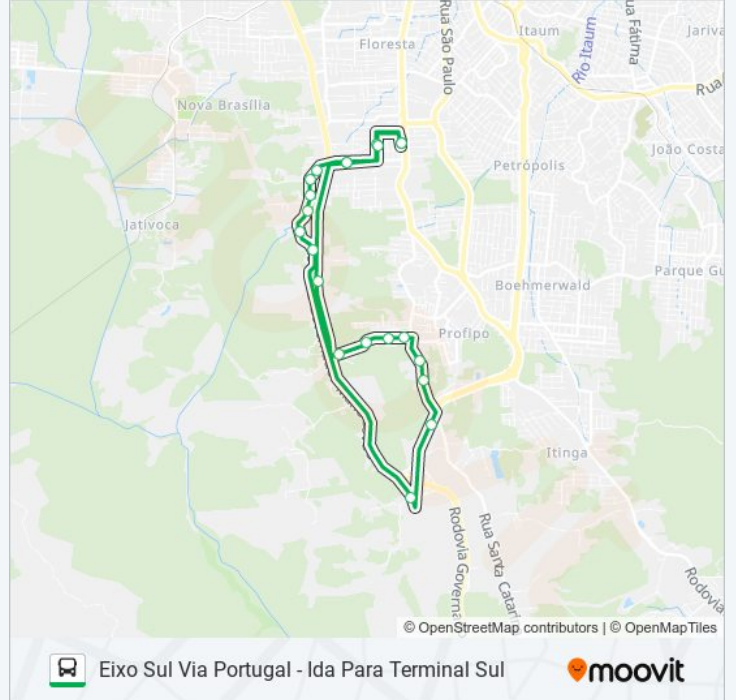

Use o aplicativo do Moovit para encontrar a estação de ônibus da linha 7019 EIXO SUL VIA PORTUGAL mais perto de você e descubra quando chegará a próxima linha de ônibus 7019 EIXO SUL VIA PORTUGAL.

Sentido: Eixo Sul Via Portugal - Ida Para Terminal Sul

21 pontos

[VER OS HORÁRIOS DA LINHA](#)

Terminal Sul

Pedro W Alquini, 287 - Floresta

Augusto Ernesto Baetch, 752 - Floresta

Parati, 169 - Nova Brasília

Parati, 230 - Nova Brasília

Parati, 486 - Nova Brasília

Portugal, 105 - Santa Catarina

Portugal, 314 - Santa Catarina

Portugal, 631 - Santa Catarina

Portugal, 940 - Santa Catarina

Br-101, Km 47 - Joinville

Augusto Ernesto Baetch, 753 - Santa Catarina

Pedro W Alquini, 297 - Floresta

Informações da linha de ônibus 7019 EIXO SUL VIA PORTUGAL**Sentido:** Eixo Sul Via Portugal - Ida Para Terminal Sul**Paradas:** 21**Duração da viagem:** 27 min**Resumo da linha:**

Os horários e os mapas do itinerário da linha de ônibus 7019 EIXO SUL VIA PORTUGAL estão disponíveis, no formato PDF offline, no site: moovitapp.com. Use o [Moovit App](#) e viaje de transporte público por Joinville! Com o Moovit você poderá ver os horários em tempo real dos ônibus, trem e metrô, e receber direções passo a passo durante todo o percurso!