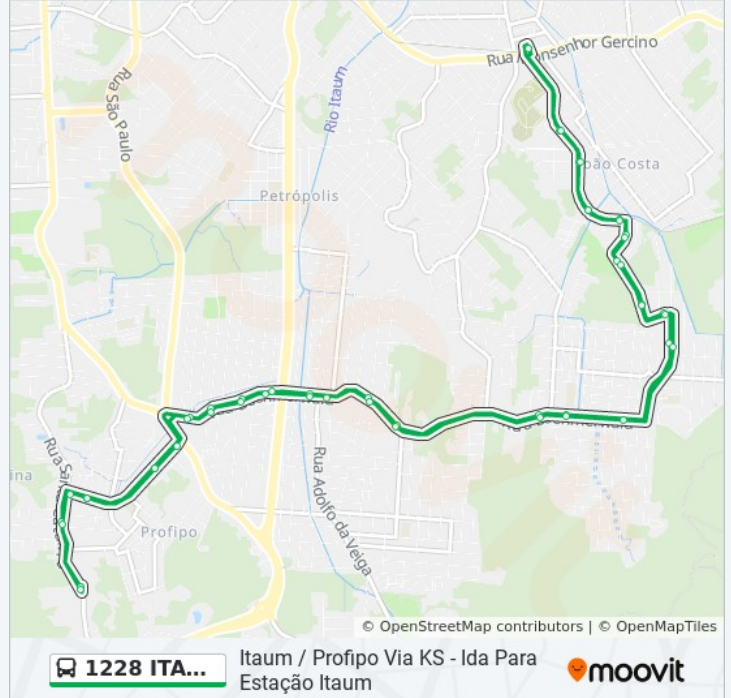

Corumbá, 254 - Profipo
Cdu-4, 20 - Santa Catarina
Santa Catarina, 5470 - Floresta
Santa Catarina, 6000 - Profipo
Santa Catarina, 6000 - Profipo
Santa Catarina, 5470 - Floresta
Laura Auler, 108 - Santa Catarina
Cdu-4, 20 - Santa Catarina
Corumbá, 254 - Profipo
Waldemiro José Borges, 1094 - Santa Catarina
Boehmerwald, 183 - Boehmerwald
Boehmerwald, 235 - Paranaguamirim
Boehmerwald, 449 - Paranaguamirim
Boehmerwald, 589 - Paranaguamirim
Boehmerwald, 854 - Paranaguamirim
Boehmerwald, 1007 - Paranaguamirim
Boehmerwald, 1152 - Parque Guaraní
Boehmerwald, 1395 - Parque Guaraní
Boehmerwald, 2780 - Parque Guaraní
Boehmerwald, 2164 - Parque Guaraní
Boehmerwald, 2458 - Parque Guaraní
Firmino Da Silva, 520 - Parque Guaraní
Firmino Da Silva, 765 - Parque Guaraní
Wellington Rodrigues Junqueira, 52 - Parque Guaraní
Rudnei Viêira, 125 - Parque Guaraní
Mauro Lopes, 85 - Parque Guaraní
Kesser Zattar, 1258 - Parque Guaraní
Kesser Zattar, 884 - João Costa
Kesser Zattar, 776 - João Costa
Kesser Zattar, 522 - João Costa
Estação Itaum