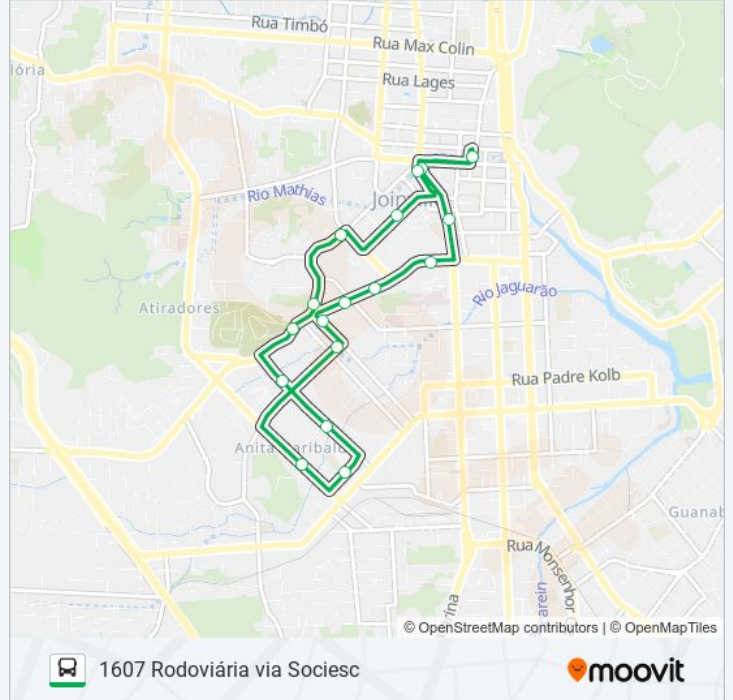

 **1607 RODOVIÁRIA VIA SOCIESC****1607 Rodoviária via Sociesc**

Use O App

A linha de ônibus 1607 Rodoviária via Sociesc tem 1 itinerário.

(1) Rodoviária Via Sociesc - Ida Para Terminal Central: 18:20 - 22:25

Use o aplicativo do Moovit para encontrar a estação de ônibus da linha 1607 RODOVIÁRIA VIA SOCIESC mais perto de você e descubra quando chegará a próxima linha de ônibus 1607 RODOVIÁRIA VIA SOCIESC.

Sentido: Rodoviária Via Sociesc - Ida Para Terminal Central

Tabela de horários sentido Rodoviária Via Sociesc - Ida Para Terminal Central

domingo	Fora de Operação
segunda-feira	18:20 - 22:25
terça-feira	18:20 - 22:25
quarta-feira	18:20 - 22:25
quinta-feira	18:20 - 22:25
sexta-feira	18:20 - 22:25
sábado	Fora de Operação

Informações da linha de ônibus 1607 RODOVIÁRIA VIA SOCIESC

Sentido: Rodoviária Via Sociesc - Ida Para Terminal Central

Paradas: 18

Duração da viagem: 21 min

Resumo da linha:

Os horários e os mapas do itinerário da linha de ônibus 1607 RODOVIÁRIA VIA SOCIESC estão disponíveis, no formato PDF offline, no site: moovitapp.com. Use o [Moovit App](#) e viaje de transporte público por Joinville! Com o Moovit você poderá ver os horários em tempo real dos ônibus, trem e metrô, e receber direções passo a passo durante todo o percurso!