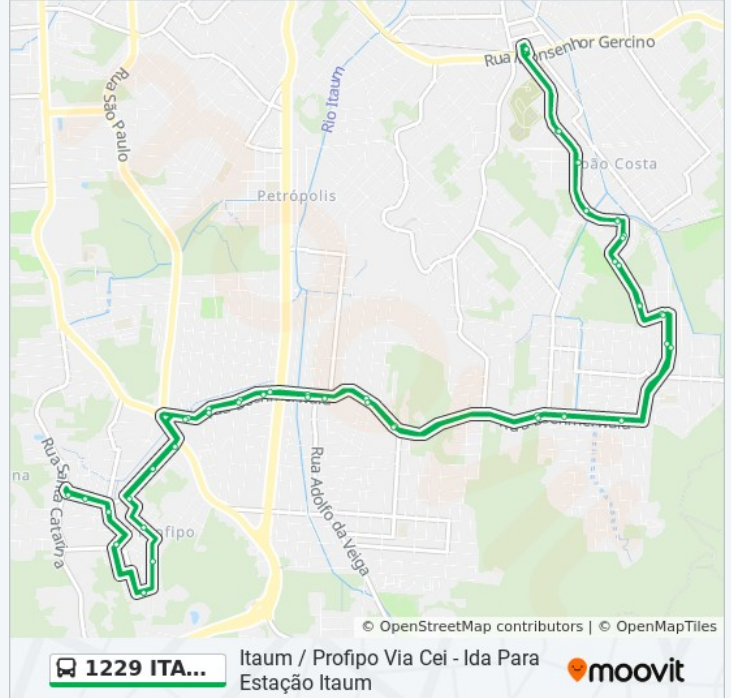

Corumbá, 254 - Profipo

Cidade De Vera Cruz, 53 - Profipo

Cidade De Urutaí, 151 - Profipo

Cidade De Iguatu, 295 - Profipo

Cidade De Patos De Minas, 254 - Profipo

Cidade De Pilar, 157 - Profipo

Laura Auler, 108 - Santa Catarina

Cdu-4, 20 - Santa Catarina

Cidade De Pilar, 157 - Profipo

Cidade De Patos De Minas, 254 - Profipo

Cidade De Iguatu, 295 - Profipo

Cidade De Urutaí, 151 - Profipo

Cidade De Vera Cruz, 53 - Profipo

Cidade De Pilões, 25 - Profipo

Corumbá, 254 - Profipo

Waldemiro José Borges, 1094 - Santa Catarina

Boehmerwald, 183 - Boehmerwald

Boehmerwald, 235 - Paranaguamirim

Boehmerwald, 449 - Paranaguamirim

Boehmerwald, 589 - Paranaguamirim

Boehmerwald, 854 - Paranaguamirim

Boehmerwald, 1007 - Paranaguamirim

Boehmerwald, 1152 - Parque Guaraní

Boehmerwald, 1395 - Parque Guaraní

Boehmerwald, 2780 - Parque Guaraní

Boehmerwald, 2164 - Parque Guaraní

Boehmerwald, 2458 - Parque Guaraní

Firmino Da Silva, 520 - Parque Guaraní

Firmino Da Silva, 765 - Parque Guaraní

Wellington Rodrigues Junqueira, 52 - Parque Guaraní

Rudnei Viêira, 125 - Parque Guaraní

Mauro Lopes, 85 - Parque Guaraní