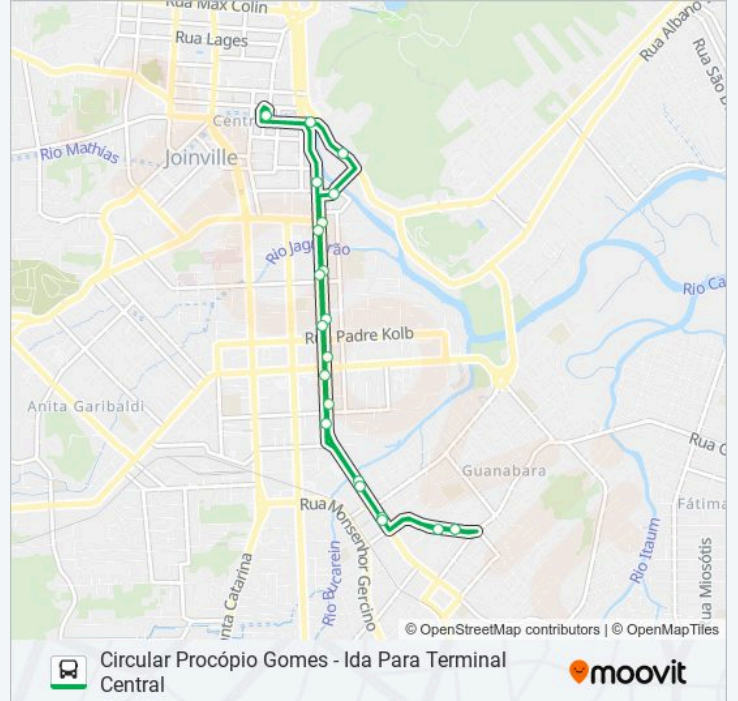

1402 CIRCULAR PROCÓPIO GO...

Circular Procópio
Gomes - Ida Para
Terminal Central

Use O App

A linha de ônibus 1402 CIRCULAR PROCÓPIO GOMES | (Circular Procópio Gomes - Ida Para Terminal Central) tem 1 itinerário.

(1) Circular Procópio Gomes - Ida Para Terminal Central: 06:25 - 18:30

Use o aplicativo do Moovit para encontrar a estação de ônibus da linha 1402 CIRCULAR PROCÓPIO GOMES mais perto de você e descubra quando chegará a próxima linha de ônibus 1402 CIRCULAR PROCÓPIO GOMES.

Sentido: Circular Procópio Gomes - Ida Para Terminal Central

22 pontos

[VER OS HORÁRIOS DA LINHA](#)

Terminal Central

Doutor Paulo Medeiros, 395 - Centro

Coronel Procópio Gomes, 250 - Bucarein

Coronel Procópio Gomes, 538 - Bucarein

Sentido: Circular Procópio Gomes - Ida Para Terminal Central

Paradas: 22

Duração da viagem: 27 min

Resumo da linha:

Hermann Augusto Lepper, 309 - Saguazu

Nove De Março, 135 - Centro

Terminal Central

Os horários e os mapas do itinerário da linha de ônibus 1402 CIRCULAR PROCÓPIO GOMES estão disponíveis, no formato PDF offline, no site: moovitapp.com. Use o Moovit App e viaje de transporte público por Joinville! Com o Moovit você poderá ver os horários em tempo real dos ônibus, trem e metrô, e receber direções passo a passo durante todo o percurso!