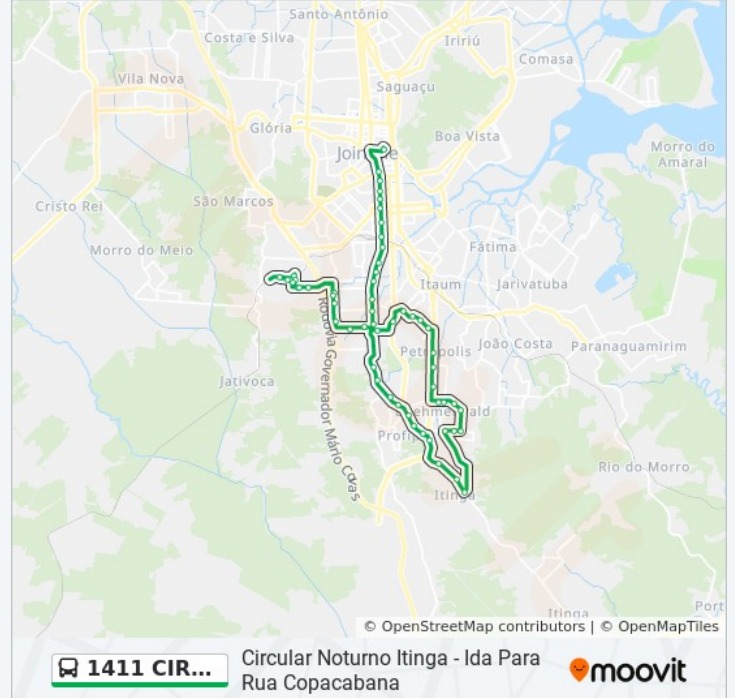

Copacabana, 2055 - Floresta

Copacabana, 1593 - Floresta

Copacabana, 1244 - Floresta

Américo Vespúcio, 698 - Nova Brasília

Américo Vespúcio, 868 - Nova Brasília

Missões, 677 - Nova Brasília

Joana D'Arc, 750 - Nova Brasília

Minas Gerais, 2080 - Nova Brasília

Minas Gerais, 1862 - Nova Brasília

Minas Gerais, 1620 - Nova Brasília

Bom Retiro, 108 - Nova Brasília

Américo Vespúcio, 838 - Nova Brasília

Copacabana, 1329 - Floresta

Os horários e os mapas do itinerário da linha de ônibus 1411 CIRCULAR NOTURNO ITINGA estão disponíveis, no formato PDF offline, no site: moovitapp.com. Use o [Moovit App](#) e viaje de transporte público por Joinville! Com o Moovit você poderá ver os horários em tempo real dos ônibus, trem e metrô, e receber direções passo a passo durante todo o percurso!