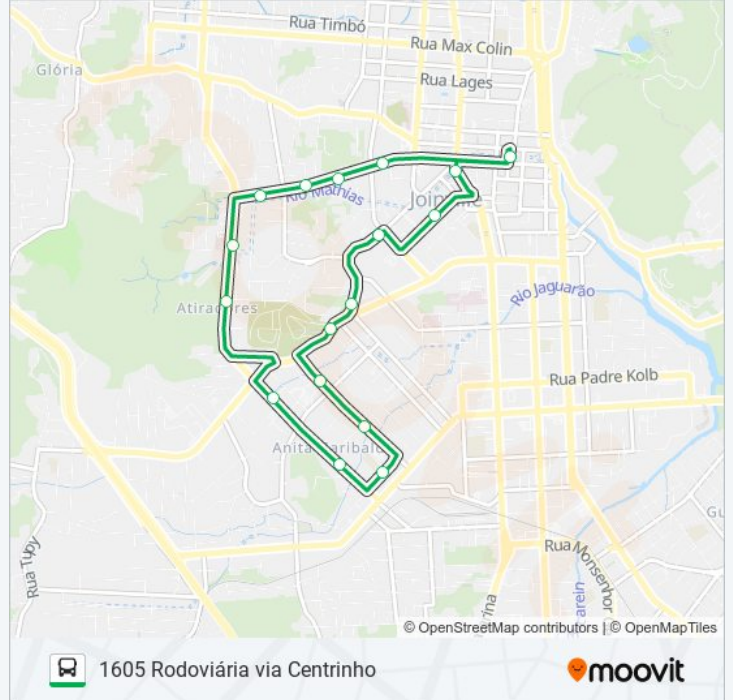

Use o aplicativo do Moovit para encontrar a estação de ônibus da linha 1605 RODOVIÁRIA VIA CENTRINHO mais perto de você e descubra quando chegará a próxima linha de ônibus 1605 RODOVIÁRIA VIA CENTRINHO.

**Sentido: Rodoviária Via Centrinho - Ida Para  
Terminal Central**

18 pontos

[VER OS HORÁRIOS DA LINHA](#)

Terminal Central

Juscelino Kubitscheck, 85 - Centro

Senador Felipe Schmidt, 214 - Centro

Visconde De Taunay, 680 - Atiradores

Otto Boehm, 185 - América

Terminal Central

**Horários da linha de ônibus 1605 RODOVIÁRIA VIA  
CENTRINHO**

Tabela de horários sentido Rodoviária Via Centrinho -  
Ida Para Terminal Central

domingo	Fora de Operação
segunda-feira	06:39 - 21:55
terça-feira	06:39 - 21:55
quarta-feira	06:39 - 21:55
quinta-feira	06:39 - 21:55
sexta-feira	06:39 - 21:55
sábado	Fora de Operação

**Informações da linha de ônibus 1605 RODOVIÁRIA  
VIA CENTRINHO**

**Sentido:** Rodoviária Via Centrinho - Ida Para  
Terminal Central

**Paradas:** 18

**Duração da viagem:** 30 min

**Resumo da linha:**

Os horários e os mapas do itinerário da linha de ônibus 1605 RODOVIÁRIA VIA CENTRINHO estão disponíveis, no formato PDF offline, no site: [moovitapp.com](https://moovitapp.com). Use o [Moovit App](#) e viaje de transporte público por Joinville! Com o Moovit você poderá ver os horários em tempo real dos ônibus, trem e metrô, e receber direções passo a passo durante todo o percurso!