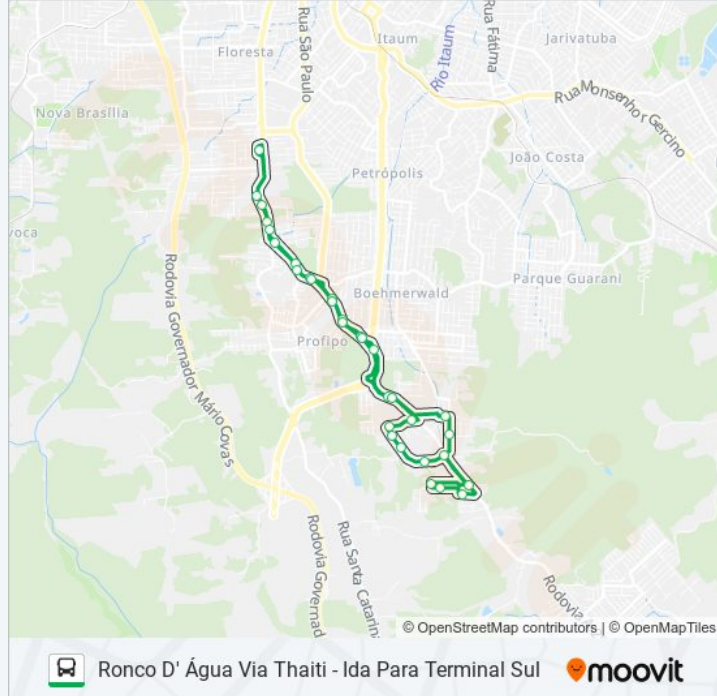

**7017 RONCO D' ÁGUA VIA THAITI****Ronco D' Água Via  
Thaiti - Ida Para  
Terminal Sul**

Use O App

A linha de ônibus 7017 RONCO D' ÁGUA VIA THAITI | (Ronco D' Água Via Thaiti - Ida Para Terminal Sul) tem 1 itinerário.  
(1) Ronco D' Água Via Thaiti - Ida Para Terminal Sul: 06:21 - 21:25  
Use o aplicativo do Moovit para encontrar a estação de ônibus da linha 7017 RONCO D' ÁGUA VIA THAITI mais perto de você e descubra quando chegará a próxima linha de ônibus 7017 RONCO D' ÁGUA VIA THAITI.

**Sentido: Ronco D' Água Via Thaiti - Ida Para  
Terminal Sul**

32 pontos

[VER OS HORÁRIOS DA LINHA](#)

Terminal Sul

Santa Catarina, 3180 - Floresta

Santa Catarina, 3720 - Floresta

Waldemiro José Borges, 57 - Santa Catarina

Waldemiro José Borges, 1136 - Santa Catarina

Waldemiro José Borges, 2-54 - Santa Catarina

Waldemiro José Borges, 507 - Santa Catarina

Santa Catarina, 3862 - Floresta

Santa Catarina, 3240 - Floresta

Terminal Sul

Os horários e os mapas do itinerário da linha de ônibus 7017 RONCO D' ÁGUA VIA THAITI estão disponíveis, no formato PDF offline, no site: [moovitapp.com](https://moovitapp.com). Use o [Moovit App](#) e viaje de transporte público por Joinville! Com o Moovit você poderá ver os horários em tempo real dos ônibus, trem e metrô, e receber direções passo a passo durante todo o percurso!