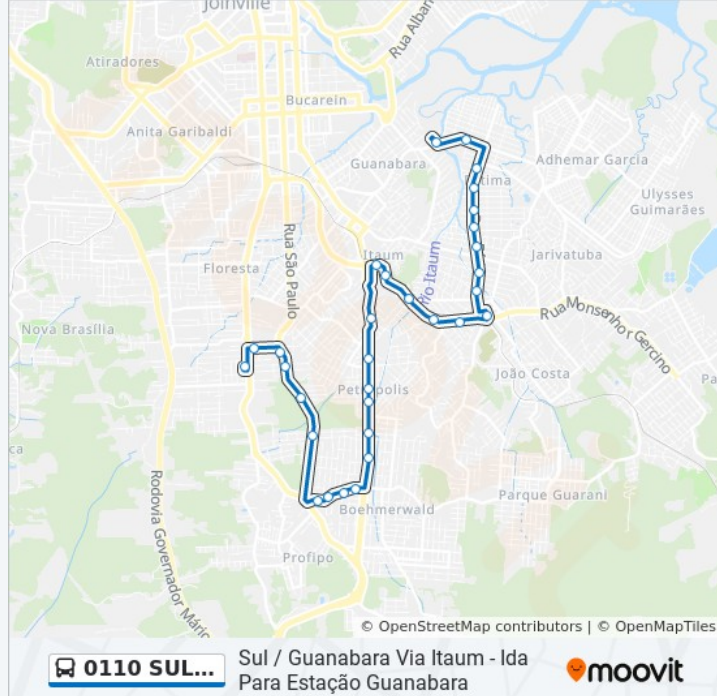

0110 SUL / GUANABARA VIA I...

Sul / Guanabara
Via Itaum - Ida Para
Estação Guanabara

Use O App

A linha de ônibus 0110 SUL / GUANABARA VIA ITAUM | (Sul / Guanabara Via Itaum - Ida Para Estação Guanabara) tem 2 itinerários.

(1) Sul / Guanabara Via Itaum - Ida Para Estação Guanabara: 04:00 - 23:05 (2) Sul / Guanabara Via Itaum - Volta Para Terminal Sul: 04:51 - 23:54

Use o aplicativo do Moovit para encontrar a estação de ônibus da linha 0110 SUL / GUANABARA VIA ITAUM mais perto de você e descubra quando chegará a próxima linha de ônibus 0110 SUL / GUANABARA VIA ITAUM.

Informações da linha de ônibus 0110 SUL / GUANABARA VIA ITAUM

Sentido: Sul / Guanabara Via Itaum - Volta Para Terminal Sul

Paradas: 32

Duração da viagem: 31 min

Resumo da linha:

Monsenhor Gercino, 2335 - Jarivatuba

Terminal Sul

Os horários e os mapas do itinerário da linha de ônibus 0110 SUL / GUANABARA VIA ITAUM estão disponíveis, no formato PDF offline, no site: moovitapp.com. Use o [Moovit App](#) e viaje de transporte público por Joinville! Com o Moovit você poderá ver os horários em tempo real dos ônibus, trem e metrô, e receber direções passo a passo durante todo o percurso!