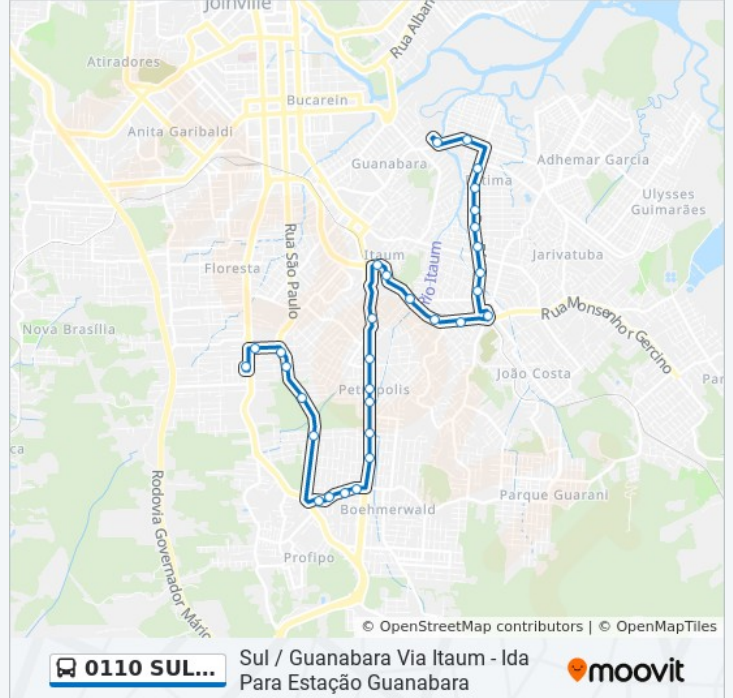

Sentido: Sul / Guanabara Via Itaum - Ida Para Estação Guanabara

31 pontos

[VER OS HORÁRIOS DA LINHA](#)

Terminal Sul

Augusto Schmidt, 48 - Floresta

São Paulo, 4014 - Floresta

São Paulo, 4274 - Petrópolis

São Paulo, 4734 - Petrópolis,

Monsenhor Gercino, 2740 - Jarivatuba

**Horários da linha de ônibus 0110 SUL /
GUANABARA VIA ITAUM**

Tabela de horários sentido Sul / Guanabara Via Itaum - Ida Para Estação Guanabara

domingo	03:57 - 23:18
segunda-feira	00:05 - 23:05
terça-feira	04:00 - 23:05
quarta-feira	04:00 - 23:05
quinta-feira	04:00 - 23:05
sexta-feira	04:00 - 23:05
sábado	04:40 - 23:37

**Informações da linha de ônibus 0110 SUL /
GUANABARA VIA ITAUM****Sentido:** Sul / Guanabara Via Itaum - Ida Para Estação Guanabara**Paradas:** 31**Duração da viagem:** 32 min**Resumo da linha:**

Monsenhor Gercino, 3244 - Jarivatuba
 Monsenhor Gercino, 3560 - Jarivatuba
 Estação Itaum
 Fátima, 376 - Fátima
 Fátima, 542 - Fátima
 Fátima, 870 - Fátima
 Fátima, 1186 - Fátima
 Fátima, 1508 - Fátima
 Fátima, 1692 - Fátima
 Fátima, 2083 - Fátima
 Guanabara, 2397 - Guanabara
 Estação Guanabara

Sentido: Sul / Guanabara Via Itaum - Volta Para Terminal Sul

32 pontos

[VER OS HORÁRIOS DA LINHA](#)

Estação Guanabara
 Guanabara, 2244 - Guanabara
 Guanabara, 2543 - Guanabara
 Fátima, 2357 - Fátima
 Fátima, 2057 - Fátima
 Fátima, 1677 - Fátima
 Fátima, 1508 - Fátima
 Fátima, 1185 - Fátima
 Fátima, 858 - Fátima
 Fátima, 685 - Fátima
 Fátima, 399 - Fátima
 Estação Itaum
 Monsenhor Gercino, 3560 - Jarivatuba
 Monsenhor Gercino, 3293 - Jarivatuba
 Monsenhor Gercino, 2989 - Jarivatuba
 Monsenhor Gercino, 2708 - Jarivatuba