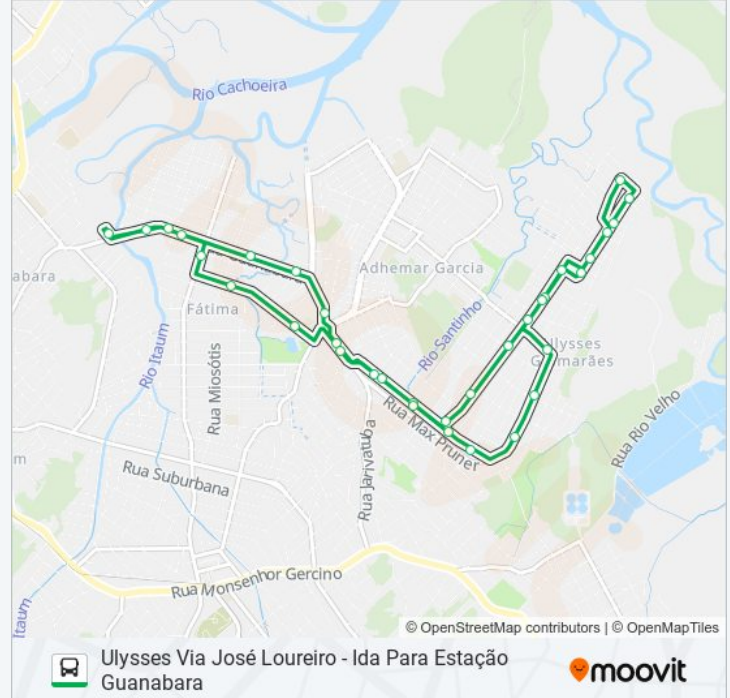

Sentido: Ulysses Via José Loureiro - Ida Para Estação Guanabara

35 pontos

[VER OS HORÁRIOS DA LINHA](#)

Estação Guanabara

Guanabara, 2244 - Guanabara

Guanabara, 2543 - Guanabara

Fátima, 2357 - Fátima

Mercês, 408 - Fátima

Sentido: Ulysses Via José Loureiro - Ida Para Estação Guanabara

Paradas: 35

Duração da viagem: 29 min

Resumo da linha:

Dílson Funaro, 29 - Ulysses Guimarães

Dílson Funaro, 29 - Ulysses Guimarães

Dílson Funaro, 1280 - Ulysses Guimarães

Álvaro Maia, 461 - Ulysses Guimarães

Álvaro Maia, 196 - Ulysses Guimarães

Jarivatuba, 1395 - Jarivatuba

Raul Pascoal Fernandes, 37 - Adhemar Garcia

Guanabara, 4007 - Guanabara

Guanabara, 3717 - Guanabara

Guanabara, 2397 - Guanabara

Estação Guanabara

Os horários e os mapas do itinerário da linha de ônibus 1311 ULYSSES VIA JOSÉ LOUREIRO estão disponíveis, no formato PDF offline, no site: moovitapp.com. Use o [Moovit App](#) e viaje de transporte público por Joinville! Com o Moovit você poderá ver os horários em tempo real dos ônibus, trem e metrô, e receber direções passo a passo durante todo o percurso!