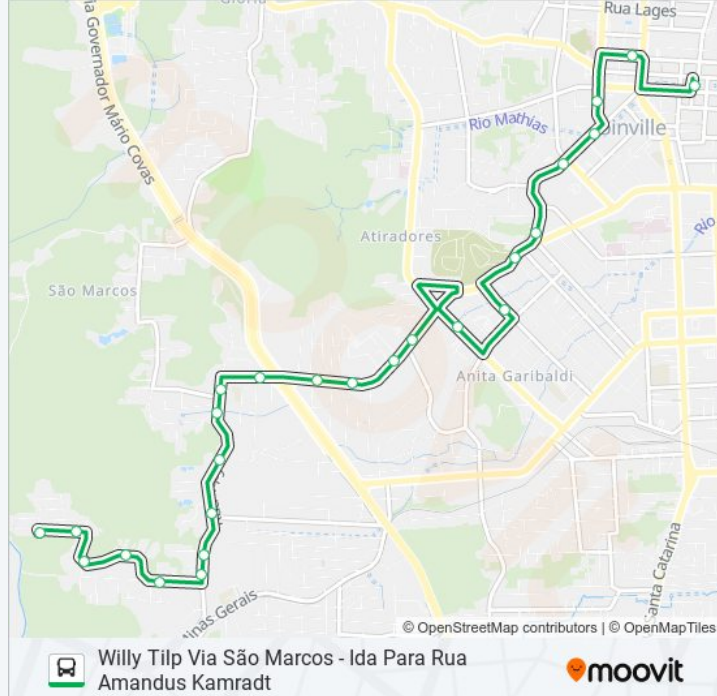

Sentido: Willy Tilp Via São Marcos - Ida Para Rua Amandus Kamradt

25 pontos

[VER OS HORÁRIOS DA LINHA](#)

Terminal Central

Mario Lobo, 2-154 - Centro

Henrique Meyer, 168 - Costa E Silva

Visconde De Taunay, 420 - Atiradores

Informações da linha de ônibus 1603 WILLY TILP VIA SÃO MARCOS

Sentido: Willy Tilp Via São Marcos - Ida Para Rua Amandus Kamradt

Paradas: 25

Duração da viagem: 20 min

Resumo da linha:

Tupi, 2014 - Nova Brasília

Tupi, 2140 - Nova Brasília

Willy Tilp, 273 - Nova Brasília

Willy Tilp, 676 - Nova Brasília

Willy Tilp, 964 - Nova Brasília

Amandus Kamradt, 76 - Nova Brasília

Amandus Kamradt, 339 - Nova Brasília

Sentido: Willy Tilp Via São Marcos - Volta Para Terminal Central

36 pontos

[VER OS HORÁRIOS DA LINHA](#)

Amandus Kamradt, 339 - Nova Brasília

Amandus Kamradt, 76 - Nova Brasília

Willy Tilp, 964 - Nova Brasília

Willy Tilp, 676 - Nova Brasília

Willy Tilp, 243 - Nova Brasília