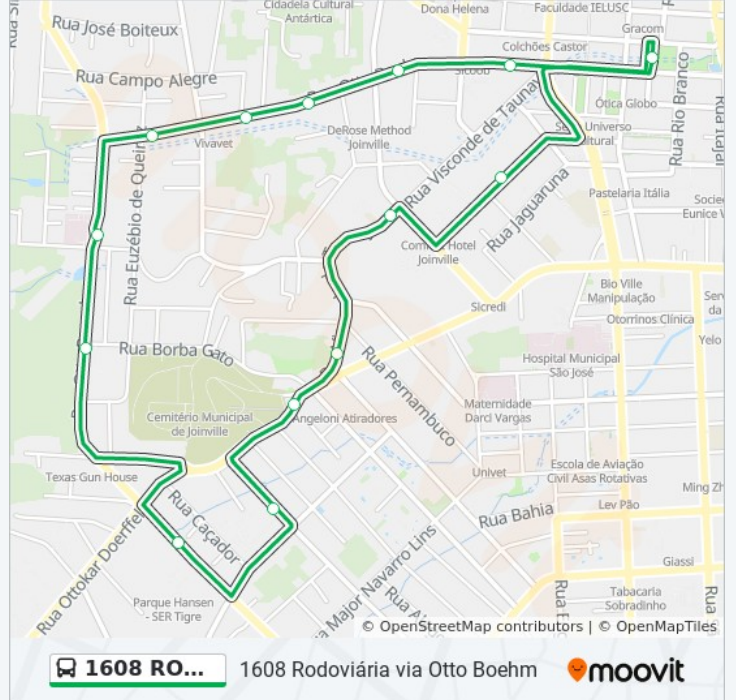

Use o aplicativo do Moovit para encontrar a estação de ônibus da linha 1608 RODOVIÁRIA VIA OTTO BOEHM mais perto de você e descubra quando chegará a próxima linha de ônibus 1608 RODOVIÁRIA VIA OTTO BOEHM.

**Sentido: Rodoviária Via Otto Boehm - Ida Para Terminal Central**

15 pontos

[VER OS HORÁRIOS DA LINHA](#)

Terminal Central

Senador Felipe Schmidt, 214 - Centro

Visconde De Taunay, 680 - Atiradores

Visconde De Taunay, 1241 - Atiradores

domingo	Fora de Operação
segunda-feira	04:35 - 19:35
terça-feira	04:35 - 19:35
quarta-feira	04:35 - 19:35
quinta-feira	04:35 - 19:35
sexta-feira	04:35 - 19:35
sábado	05:35 - 12:25

**Informações da linha de ônibus 1608 RODOVIÁRIA VIA OTTO BOEHM**

**Sentido:** Rodoviária Via Otto Boehm - Ida Para Terminal Central

**Paradas:** 15

**Duração da viagem:** 25 min

**Resumo da linha:**

Os horários e os mapas do itinerário da linha de ônibus 1608 RODOVIÁRIA VIA OTTO BOEHM estão disponíveis, no formato PDF offline, no site: [moovitapp.com](https://moovitapp.com). Use o [Moovit App](#) e viaje de transporte público por Joinville! Com o Moovit você poderá ver os horários em tempo real dos ônibus, trem e metrô, e receber direções passo a passo durante todo o percurso!