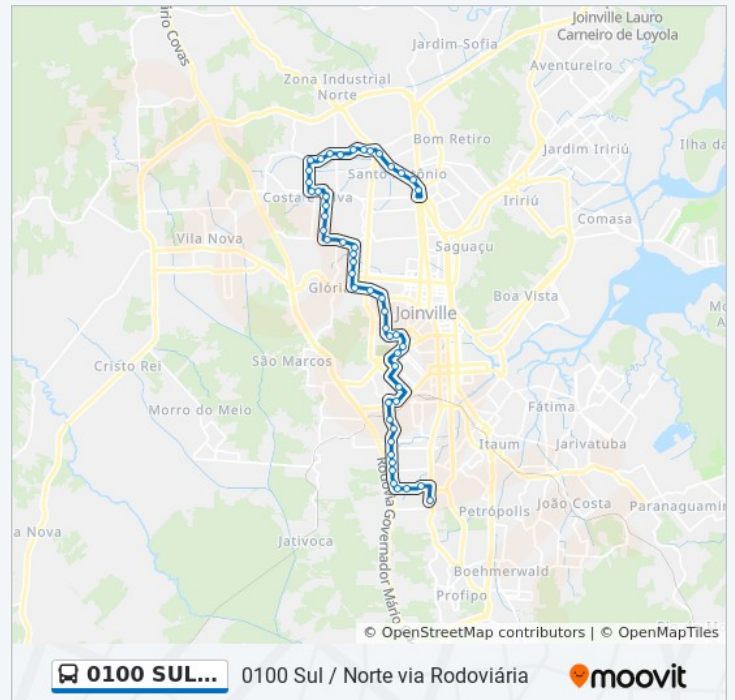

Sentido: Sul / Norte Via Rodoviária - Volta Para Terminal Norte

55 pontos

[VER OS HORÁRIOS DA LINHA](#)

- Terminal Sul
- Sorocaba, 218 - Floresta
- Francisco Alves, 247 - Floresta
- Francisco Alves, 53 - Floresta
- Copacabana, 2055 - Floresta
- Copacabana, 1853 - Floresta
- Copacabana, 1593 - Floresta
- Copacabana, 1244 - Floresta
- Copacabana, 1000 - Floresta
- Copacabana, 534 - Floresta
- Copacabana, 335 - Floresta
- Da Independência, 75 - Anita Garibaldi
- Max Heiden, 125 - Anita Garibaldi
- Gothard Kaesemodel, 786 - Anita Garibaldi
- Caçador, 292 - Anita Garibaldi
- Paraíba, 769 - Anita Garibaldi
- Concórdia, 42 - Anita Garibaldi
- Rio Grande Do Sul, 53 - Anita Garibaldi
- Ministro Calógeras, 1381 - Bucarein
- Ministro Calógeras, 1157 - Bucarein
- Visconde De Taunay, 680 - Atiradores
- Desembargador Nelson Nunes Guimarães, 105 - Atiradores
- Ricardo Klaas, 375 - Atiradores
- Aquidabam, 227 - Glória
- Otto Boehm, 1042 - Glória
- Marquês De Olinda, 3473 - Glória
- Max Colin, 2535 - Centro
- Presidente Campos Sales, 335 - Glória
- Presidente Campos Sales, 651 - Glória

Horários da linha de ônibus 0100 SUL / NORTE VIA RODOVIÁRIA

Tabela de horários sentido Sul / Norte Via Rodoviária - Volta Para Terminal Norte

Domingo	06:47 - 22:32
Segunda-feira	00:02 - 23:40
Terça-feira	04:15 - 23:40
Quarta-feira	04:15 - 23:40
Quinta-feira	04:15 - 23:40
Sexta-feira	04:15 - 23:40
Sábado	04:15 - 23:05

Informações da linha de ônibus 0100 SUL / NORTE VIA RODOVIÁRIA

Sentido: Sul / Norte Via Rodoviária - Volta Para Terminal Norte

Paradas: 55

Duração da viagem: 44 min

Resumo da linha:

Presidente Campos Sales, 819 - Glória