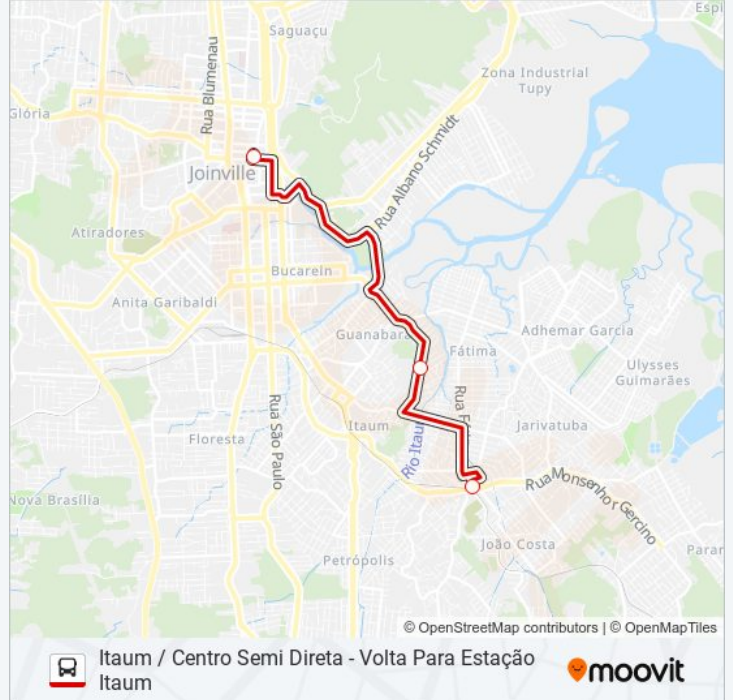

Informações da linha de ônibus 0308 ITAUM / CENTRO SEMI DIRETA

Sentido: Itaum / Centro Semi Direta - Ida Para Terminal Central

Paradas: 4

Duração da viagem: 25 min

Resumo da linha:

Sentido: Itaum / Centro Semi Direta - Volta Para Estação Itaum

3 pontos

[VER OS HORÁRIOS DA LINHA](#)

Terminal Central

Sidnei Costa Dos Santos, 28 - Guanabara

Estação Itaum

Horários da linha de ônibus 0308 ITAUM / CENTRO SEMI DIRETA

Tabela de horários sentido Itaum / Centro Semi Direta - Volta Para Estação Itaum

domingo	Fora de Operação
segunda-feira	16:16 - 19:20
terça-feira	16:16 - 19:20
quarta-feira	16:16 - 19:20
quinta-feira	16:16 - 19:20
sexta-feira	16:16 - 19:20
sábado	Fora de Operação

Informações da linha de ônibus 0308 ITAUM / CENTRO SEMI DIRETA

Sentido: Itaum / Centro Semi Direta - Volta Para Estação Itaum

Paradas: 3

Duração da viagem: 22 min

Resumo da linha:

Os horários e os mapas do itinerário da linha de ônibus 0308 ITAUM / CENTRO SEMI DIRETA estão disponíveis, no formato PDF offline, no site: moovitapp.com. Use o [Moovit App](#) e viaje de transporte público por Joinville! Com o Moovit você poderá ver os horários em tempo real dos ônibus, trem e metrô, e receber direções passo a passo durante todo o percurso!