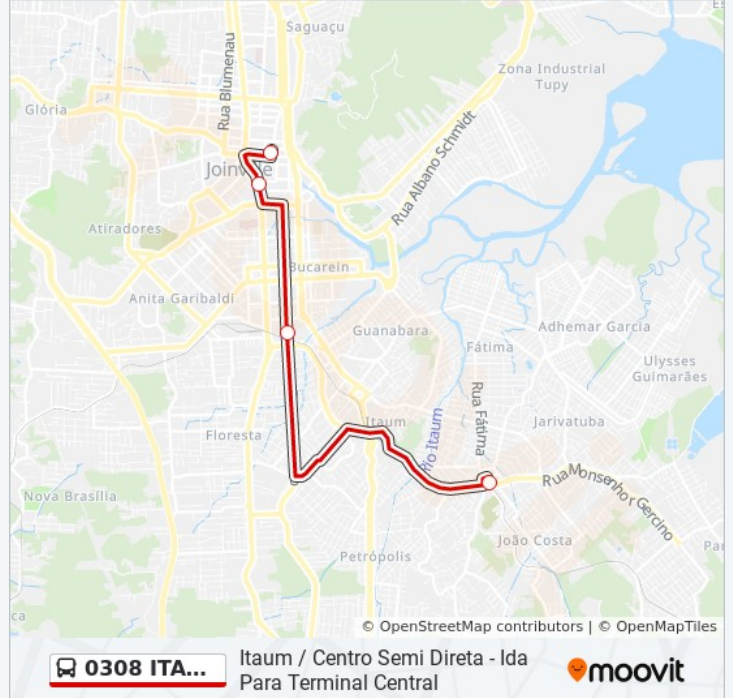

(1) Itaum / Centro Semi Direta - Ida Para Terminal Central: 06:30 - 08:28(2) Itaum / Centro Semi Direta - Volta Para Estação Itaum: 16:16 - 19:20

Use o aplicativo do Moovit para encontrar a estação de ônibus da linha 0308 ITAUM / CENTRO SEMI DIRETA mais perto de você e descubra quando chegará a próxima linha de ônibus 0308 ITAUM / CENTRO SEMI DIRETA.

Sentido: Itaum / Centro Semi Direta - Ida Para Terminal Central

4 pontos

[VER OS HORÁRIOS DA LINHA](#)

Estação Itaum

São Paulo, 2005 - Itaum

Juscelino Kubitscheck, 401 - Centro

Terminal Central

Horários da linha de ônibus 0308 ITAUM / CENTRO SEMI DIRETA

Tabela de horários sentido Itaum / Centro Semi Direta - Ida Para Terminal Central

domingo	Fora de Operação
segunda-feira	06:30 - 08:28
terça-feira	06:30 - 08:28
quarta-feira	06:30 - 08:28
quinta-feira	06:30 - 08:28
sexta-feira	06:30 - 08:28
sábado	Fora de Operação

Informações da linha de ônibus 0308 ITAUM / CENTRO SEMI DIRETA

Sentido: Itaum / Centro Semi Direta - Ida Para Terminal Central

Paradas: 4

Duração da viagem: 25 min

Resumo da linha:

Sentido: Itaum / Centro Semi Direta - Volta Para Estação Itaum