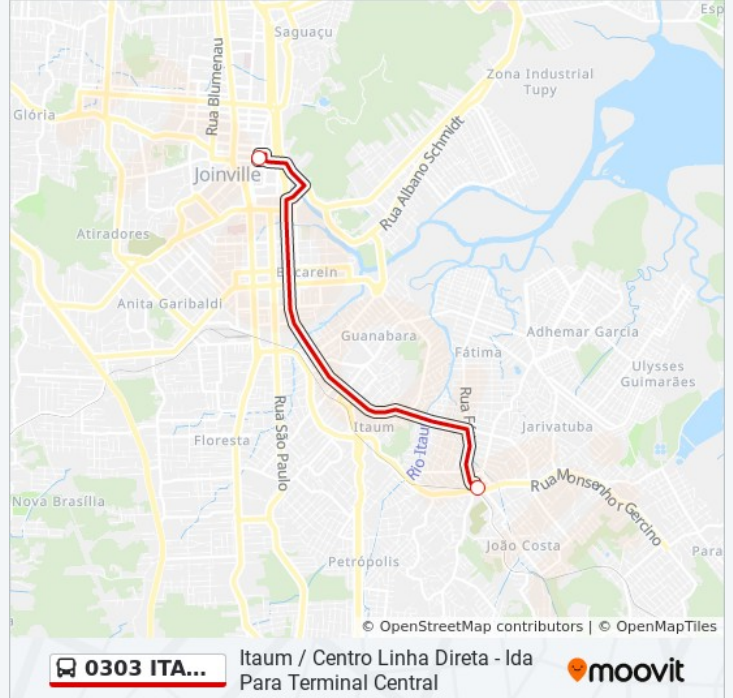

(1) Itaum / Centro Linha Direta - Ida Para Terminal Central: 04:09 - 19:00(2) Itaum / Centro Linha Direta - Volta Para Estação Itaum: 04:28 - 09:05

Use o aplicativo do Moovit para encontrar a estação de ônibus da linha 0303 ITAUM / CENTRO LINHA DIRETA mais perto de você e descubra quando chegará a próxima linha de ônibus 0303 ITAUM / CENTRO LINHA DIRETA.

Sentido: Itaum / Centro Linha Direta - Ida Para Terminal Central

2 pontos

[VER OS HORÁRIOS DA LINHA](#)

Estação Itaum

Terminal Central

Horários da linha de ônibus 0303 ITAUM / CENTRO LINHA DIRETA

Tabela de horários sentido Itaum / Centro Linha Direta - Ida Para Terminal Central

domingo	Fora de Operação
segunda-feira	04:09 - 19:00
terça-feira	04:09 - 19:00
quarta-feira	04:09 - 19:00
quinta-feira	04:09 - 19:00
sexta-feira	04:09 - 19:00
sábado	04:12

Informações da linha de ônibus 0303 ITAUM / CENTRO LINHA DIRETA

Sentido: Itaum / Centro Linha Direta - Ida Para Terminal Central

Paradas: 2

Duração da viagem: 17 min

Resumo da linha:

Sentido: Itaum / Centro Linha Direta - Volta Para Estação Itaum

2 pontos

[VER OS HORÁRIOS DA LINHA](#)