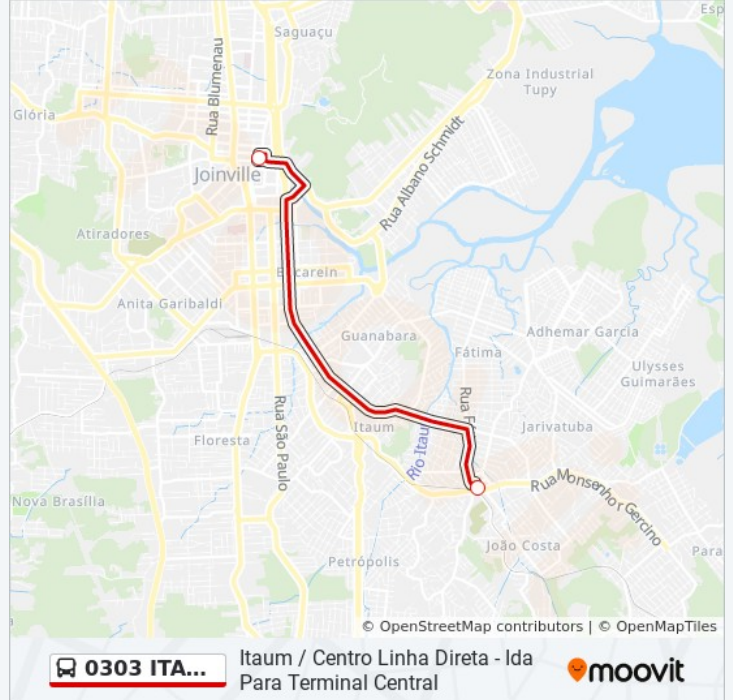

Sentido: Itaum / Centro Linha Direta - Ida Para Terminal Central

2 pontos

[VER OS HORÁRIOS DA LINHA](#)

Estação Itaum

Terminal Central

Horários da linha de ônibus 0303 ITAUM / CENTRO LINHA DIRETA

Tabela de horários sentido Itaum / Centro Linha Direta - Ida Para Terminal Central

Sentido: Itaum / Centro Linha Direta - Ida Para Terminal Central

Paradas: 2

Duração da viagem: 17 min

Resumo da linha:

Sentido: Itaum / Centro Linha Direta - Volta Para Estação Itaum

2 pontos

[VER OS HORÁRIOS DA LINHA](#)

Terminal Central

Estação Itaum

Horários da linha de ônibus 0303 ITAUM / CENTRO LINHA DIRETA

Tabela de horários sentido Itaum / Centro Linha Direta - Volta Para Estação Itaum

domingo	Fora de Operação
segunda-feira	04:28 - 09:05
terça-feira	04:28 - 09:05
quarta-feira	04:28 - 09:05
quinta-feira	04:28 - 09:05
sexta-feira	04:28 - 09:05
sábado	Fora de Operação

Informações da linha de ônibus 0303 ITAUM / CENTRO LINHA DIRETA

Sentido: Itaum / Centro Linha Direta - Volta Para Estação Itaum

Paradas: 2

Duração da viagem: 18 min

Resumo da linha:

Os horários e os mapas do itinerário da linha de ônibus 0303 ITAUM / CENTRO LINHA DIRETA estão disponíveis, no formato PDF offline, no site: moovitapp.com. Use o [Moovit App](#) e viaje de transporte público por Joinville! Com o Moovit você poderá ver os horários em tempo real dos ônibus, trem e metrô, e receber direções passo a passo durante todo o percurso!