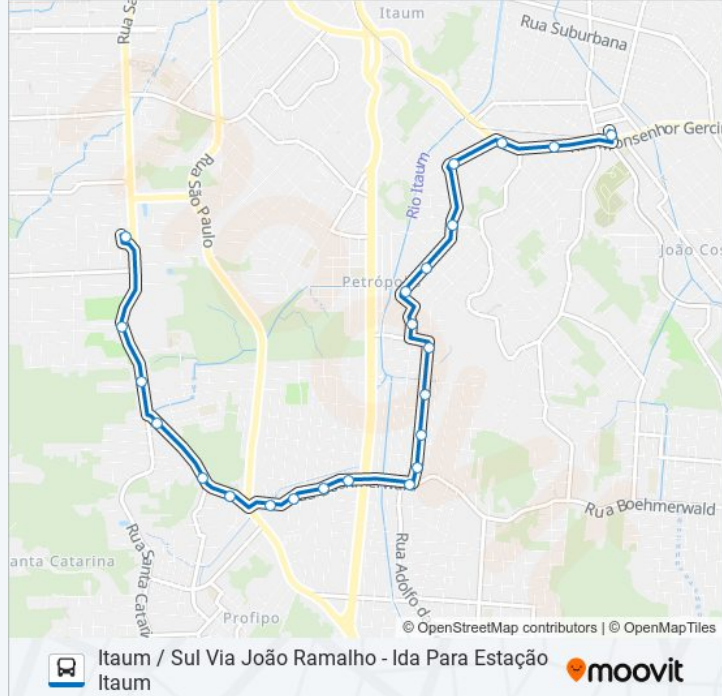

Manoel De Souza, 232 - Petrópolis

Dos Aimorés, 526 - Petrópolis

Horários da linha de ônibus 0111 ITAUM / SUL VIA JOÃO RAMALHO

Tabela de horários sentido Itaum / Sul Via João Ramalho - Ida Para Estação Itaum

Informações da linha de ônibus 0111 ITAUM / SUL VIA JOÃO RAMALHO**Sentido:** Itaum / Sul Via João Ramalho - Ida Para Estação Itaum**Paradas:** 23**Duração da viagem:** 18 min**Resumo da linha:**

Bélgica, 208 - Petrópolis

Monsenhor Gercino, 3244 - Jarivatuba

Monsenhor Gercino, 3560 - Jarivatuba

Estação Itaum

Sentido: Itaum / Sul Via João Ramalho - Volta Para Terminal Sul

22 pontos

[VER OS HORÁRIOS DA LINHA](#)

Estação Itaum

Monsenhor Gercino, 3560 - Jarivatuba