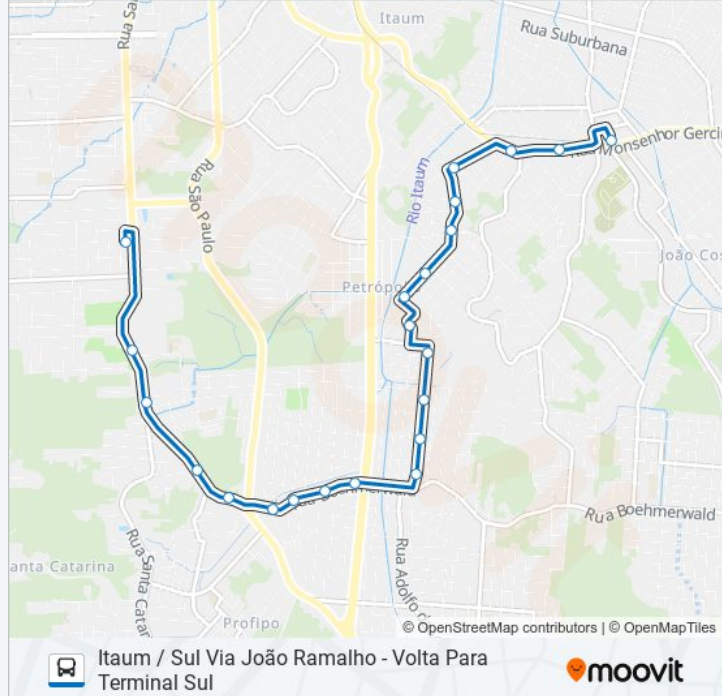

Monsenhor Gercino, 3244 - Jarivatuba

Monsenhor Gercino, 3560 - Jarivatuba

Estação Itaum

Sentido: Itaum / Sul Via João Ramalho - Volta Para Terminal Sul

22 pontos

[VER OS HORÁRIOS DA LINHA](#)

Estação Itaum

Monsenhor Gercino, 3560 - Jarivatuba

Boehmerwald, 183 - Boehmerwald

Waldemiro José Borges, 2-54 - Santa Catarina

Horários da linha de ônibus 0111 ITAUM / SUL VIA JOÃO RAMALHO

Tabela de horários sentido Itaum / Sul Via João Ramalho - Volta Para Terminal Sul

Informações da linha de ônibus 0111 ITAUM / SUL VIA JOÃO RAMALHO

Sentido: Itaum / Sul Via João Ramalho - Volta Para Terminal Sul

Paradas: 22

Duração da viagem: 18 min

Resumo da linha:

Waldemiro José Borges, 507 - Santa Catarina

Santa Catarina, 3862 - Floresta

Santa Catarina, 3240 - Floresta

Terminal Sul

Os horários e os mapas do itinerário da linha de ônibus 0111 ITAUM / SUL VIA JOÃO RAMALHO estão disponíveis, no formato PDF offline, no site: moovitapp.com. Use o [Moovit App](#) e viaje de transporte público por Joinville! Com o Moovit você poderá ver os horários em tempo real dos ônibus, trem e metrô, e receber direções passo a passo durante todo o percurso!