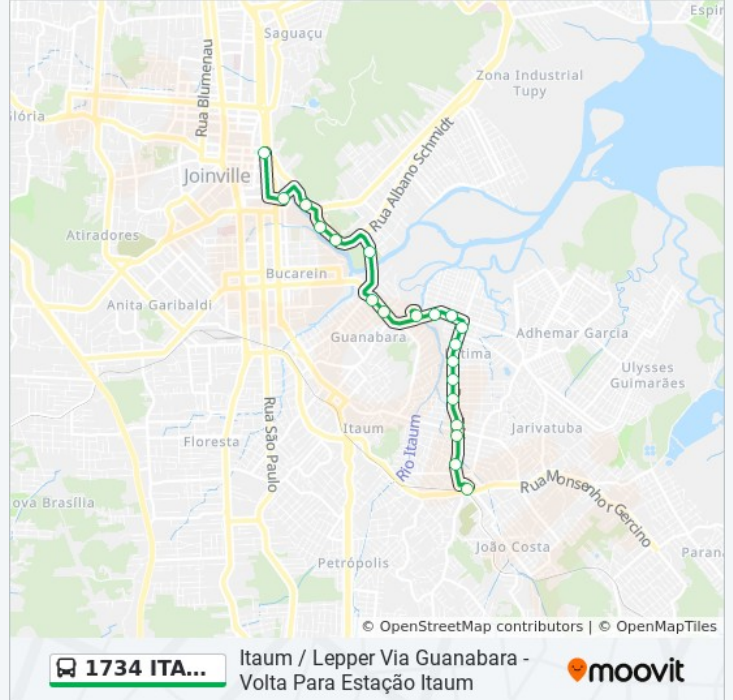

1734 ITAUM / LEPPER VIA GU...

Itaum / Lepper Via
Guanabara - Volta
Para Estação Itaum

Use O App

A linha de ônibus 1734 ITAUM / LEPPER VIA GUANABARA | (Itaum / Lepper Via Guanabara - Volta Para Estação Itaum) tem 1 itinerário.

(1) Itaum / Lepper Via Guanabara - Volta Para Estação Itaum: 14:23

Use o aplicativo do Moovit para encontrar a estação de ônibus da linha 1734 ITAUM / LEPPER VIA GUANABARA mais perto de você e descubra quando chegará a próxima linha de ônibus 1734 ITAUM / LEPPER VIA GUANABARA.

Sentido: Itaum / Lepper Via Guanabara - Volta Para Estação Itaum

20 pontos

[VER OS HORÁRIOS DA LINHA](#)

Doutor Albano Schulz, 200 - Centro
Ricardo Stam Gomes, 234 - Joinville
Aubé, 687 - Boa Vista
Aubé, 1200 - Boa Vista
Aubé, 1450 - Boa Vista
Graciliano Ramos, 182-304 - Boa Vista
Santo Agostinho, 755 - Guanabara
Santo Agostinho, 184 - Guanabara
Estação Guanabara
Guanabara, 2244 - Guanabara
Guanabara, 2543 - Guanabara
Fátima, 2357 - Fátima
Fátima, 2057 - Fátima
Fátima, 1677 - Fátima
Fátima, 1508 - Fátima
Fátima, 1185 - Fátima
Fátima, 858 - Fátima
Fátima, 685 - Fátima
Fátima, 399 - Fátima

Informações da linha de ônibus 1734 ITAUM / LEPPER VIA GUANABARA**Sentido:** Itaum / Lepper Via Guanabara - Volta Para Estação Itaum**Paradas:** 20**Duração da viagem:** 23 min**Resumo da linha:**

Os horários e os mapas do itinerário da linha de ônibus 1734 ITAUM / LEPPER VIA GUANABARA estão disponíveis, no formato PDF offline, no site: moovitapp.com. Use o [Moovit App](#) e viaje de transporte público por Joinville! Com o Moovit você poderá ver os horários em tempo real dos ônibus, trem e metrô, e receber direções passo a passo durante todo o percurso!