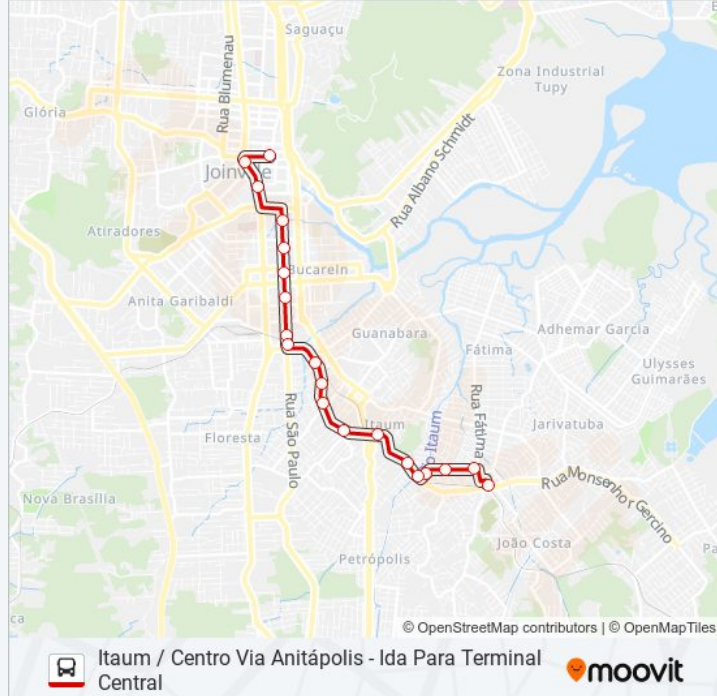

Sentido: Itaum / Centro Via Anitápolis - Ida Para Terminal Central

20 pontos

[VER OS HORÁRIOS DA LINHA](#)

Estação Itaum

Anitapolis, 736 - Itaum

Anitapolis, 347 - Itaum

Anitapolis, 93 - Itaum

Monsenhor Gercino, 2989 - Jarivatuba

Informações da linha de ônibus 0302 ITAUM / CENTRO VIA ANITÁPOLIS**Sentido:** Itaum / Centro Via Anitápolis - Ida Para Terminal Central**Paradas:** 20**Duração da viagem:** 23 min**Resumo da linha:**

Terminal Central

Sentido: Itaum / Centro Via Anitápolis - Volta Para Estação Itaum

21 pontos

[VER OS HORÁRIOS DA LINHA](#)

Terminal Central

Juscelino Kubitscheck, 85 - Centro

Juscelino Kubitscheck, 603 - Centro

Getúlio Vargas, 95 - Anita Garibaldi

Sentido: Itaum / Centro Via Anitápolis - Volta Para Estação Itaum

Paradas: 21

Duração da viagem: 22 min

Resumo da linha:

Anitapolis, 393 - Itaum

Anitapolis, 724 - Itaum

Estação Itaum

Os horários e os mapas do itinerário da linha de ônibus 0302 ITAUM / CENTRO VIA ANITÁPOLIS estão disponíveis, no formato PDF offline, no site: moovitapp.com. Use o [Moovit App](#) e viaje de transporte público por Joinville! Com o Moovit você poderá ver os horários em tempo real dos ônibus, trem e metrô, e receber direções passo a passo durante todo o percurso!