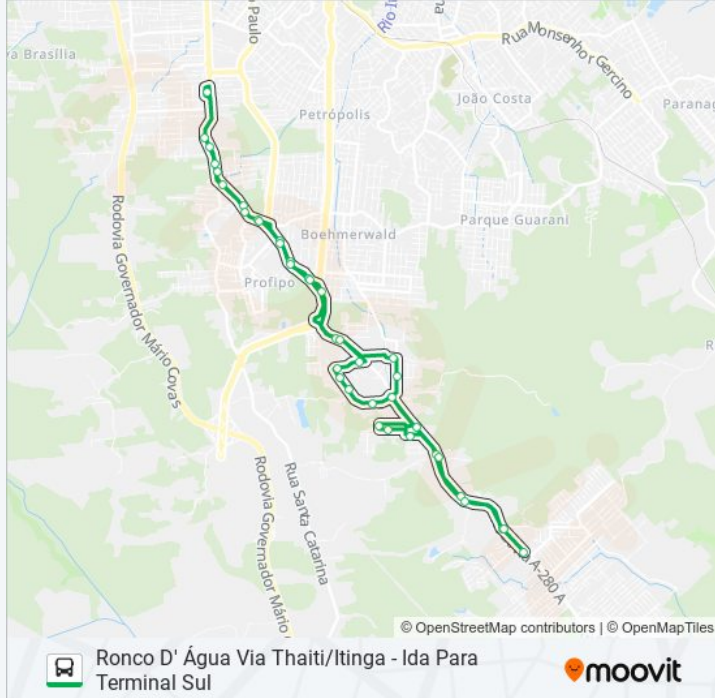

**Sentido: Ronco D' Água Via Thaiti/Itinga - Ida Para Terminal Sul**

39 pontos

[VER OS HORÁRIOS DA LINHA](#)

Terminal Sul

Santa Catarina, 3180 - Floresta

Santa Catarina, 3720 - Floresta

Waldemiro José Borges, 57 - Santa Catarina

**Sentido:** Ronco D' Água Via Thaiti/Itinga - Ida Para Terminal Sul

**Paradas:** 39

**Duração da viagem:** 22 min

**Resumo da linha:**

Waldemiro José Borges, 4849 - Itinga

Sc-418, 5417 - Itinga

Sc-418, 6145 - Itinga

Waldemiro José Borges, 2-54 - Santa Catarina

Waldemiro José Borges, 507 - Santa Catarina

Santa Catarina, 3862 - Floresta

Santa Catarina, 3240 - Floresta

Terminal Sul

Os horários e os mapas do itinerário da linha de ônibus 7022 RONCO D' ÁGUA VIA THAITI/ITINGA estão disponíveis, no formato PDF offline, no site: [moovitapp.com](https://moovitapp.com). Use o [Moovit App](#) e viaje de transporte público por Joinville! Com o Moovit você poderá ver os horários em tempo real dos ônibus, trem e metrô, e receber direções passo a passo durante todo o percurso!