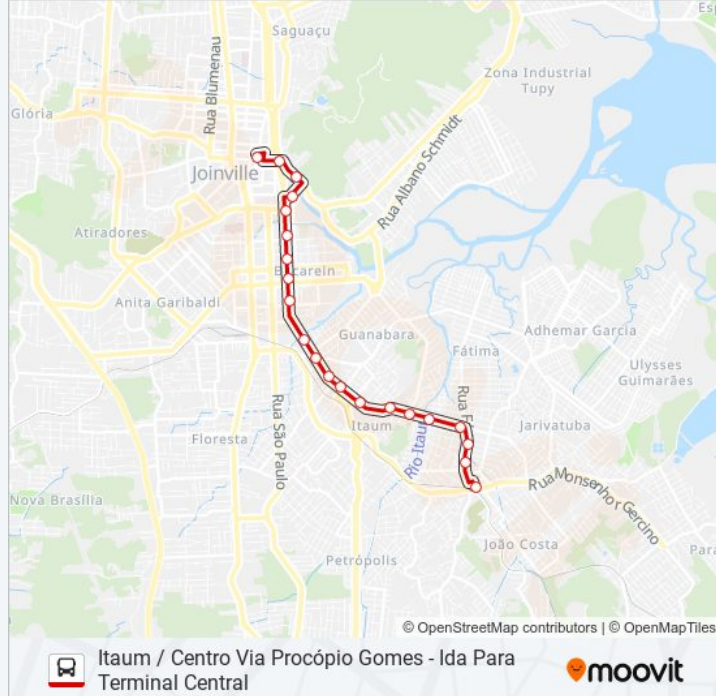

Sentido: Itaum / Centro Via Procópio Gomes - Ida Para Terminal Central

21 pontos

[VER OS HORÁRIOS DA LINHA](#)

Estação Itaum

Fátima, 376 - Fátima

Fátima, 542 - Fátima

Florianópolis, 2845 - Guanabara

Florianópolis, 2670 - Guanabara

Tabela de horários sentido Itaum / Centro Via Procópio Gomes - Ida Para Terminal Central

domingo	24 horas
segunda-feira	24 horas
terça-feira	24 horas
quarta-feira	24 horas
quinta-feira	24 horas
sexta-feira	24 horas
sábado	24 horas

Informações da linha de ônibus 0304 ITAUM / CENTRO VIA PROCÓPIO GOMES**Sentido:** Itaum / Centro Via Procópio Gomes - Ida Para Terminal Central**Paradas:** 21**Duração da viagem:** 21 min**Resumo da linha:**

Ricardo Stam Gomes, 234 - Joinville

Hermann Augusto Lepper, 309 - Saguapu

Nove De Março, 135 - Centro

Terminal Central

Sentido: Itaum / Centro Via Procópio Gomes - Volta Para Estação Itaum

18 pontos

[VER OS HORÁRIOS DA LINHA](#)