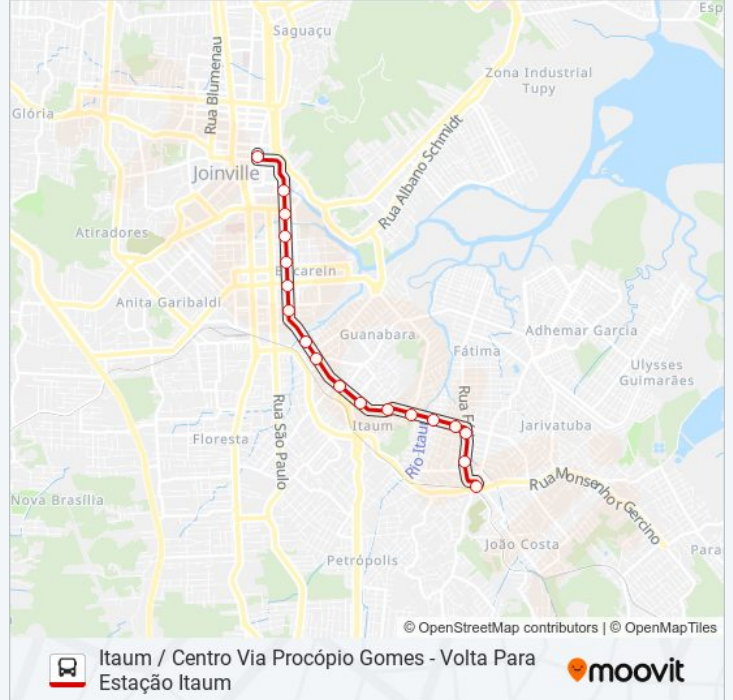

Florianópolis, 2460 - Guanabara

Florianópolis, 2746 - Guanabara

Fátima, 685 - Fátima

Fátima, 399 - Fátima

Estação Itaum

Horários da linha de ônibus 0304 ITAUM / CENTRO VIA PROCÓPIO GOMES

Tabela de horários sentido Itaum / Centro Via Procópio Gomes - Volta Para Estação Itaum

domingo	00:30 - 23:35
segunda-feira	00:30 - 23:47
terça-feira	00:30 - 23:47
quarta-feira	00:30 - 23:47
quinta-feira	00:30 - 23:47
sexta-feira	00:30 - 23:47
sábado	00:30 - 23:37

Informações da linha de ônibus 0304 ITAUM / CENTRO VIA PROCÓPIO GOMES

Sentido: Itaum / Centro Via Procópio Gomes - Volta Para Estação Itaum

Paradas: 18

Duração da viagem: 21 min

Resumo da linha:

Os horários e os mapas do itinerário da linha de ônibus 0304 ITAUM / CENTRO VIA PROCÓPIO GOMES estão disponíveis, no formato PDF offline, no site: moovitapp.com. Use o [Moovit App](#) e viaje de transporte público por Joinville! Com o Moovit você poderá ver os horários em tempo real dos ônibus, trem e metrô, e receber direções passo a passo durante todo o percurso!