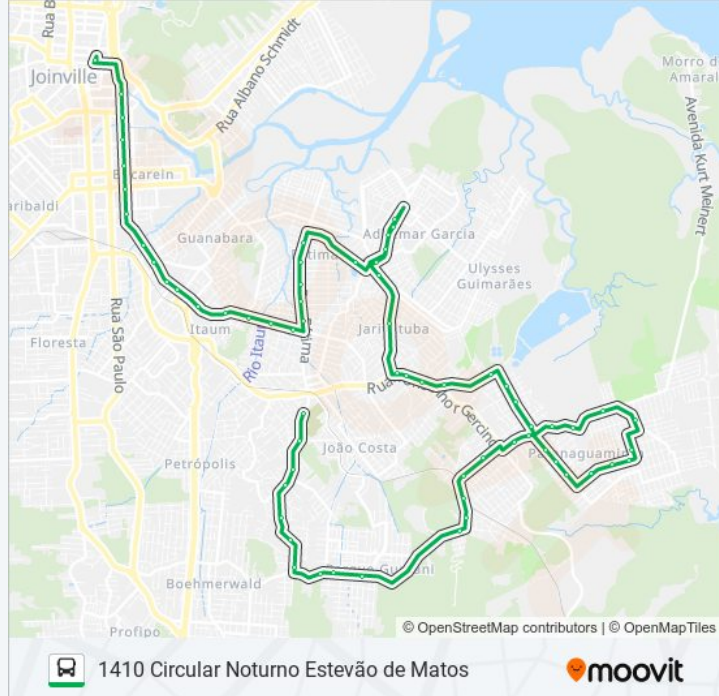

Fátima, 1692 - Fátima

Fátima, 2083 - Fátima

Marechal Luz, 1063 - Fátima

Alvino Hansen, 50 - Adhemar Garcia

Alvino Hansen, 639 - Adhemar Garcia

Antônio José Da Costa, 492 - Adhemar Garcia

Alvino Hansen, 95 - Adhemar Garcia

Alvino Hansen, 116 - Adhemar Garcia

Jarivatuba, 1395 - Jarivatuba

Jarivatuba, 639 - Adhemar Garcia

Monsenor Gercino, 5133 - Itaum

Monsenor Gercino, 5285 - Itaum

Monsenor Gercino, 5460 - Itaum

Rio Velho, 122 - Paranaguamirim

Rio Velho, 908 - Paranaguamirim

Átila Urban, 233 - Paranaguamirim

Átila Urban, 530 - Paranaguamirim

Espigão, 50 - Paranaguamirim

João Luís De Miranda Coutinho, 245 -
Paranaguamirim

João Antônio De Souza, 36 - Paranaguamirim

João Luís De Miranda Coutinho, 636 -
Paranaguamirim

Sebastião Mariano Dos Santos, 29 -
Paranaguamirim

Antônio Das Neves Reis, 706 - Paranaguamirim

João Geraldo De Oliveira, 727 - Paranaguamirim

Maria Marques Leandro, 536 - Paranaguamirim

Municipal Paranaguamirim, 268 -
Paranaguamirim

Denise Timm, 78 - Paranaguamirim

Kurt Meinert, 1118 - Paranaguamirim

Kurt Meinert, 526 - Paranaguamirim

Kurt Meinert, 353 - Paranaguamirim

Kurt Meinert, 189 - Paranaguamirim