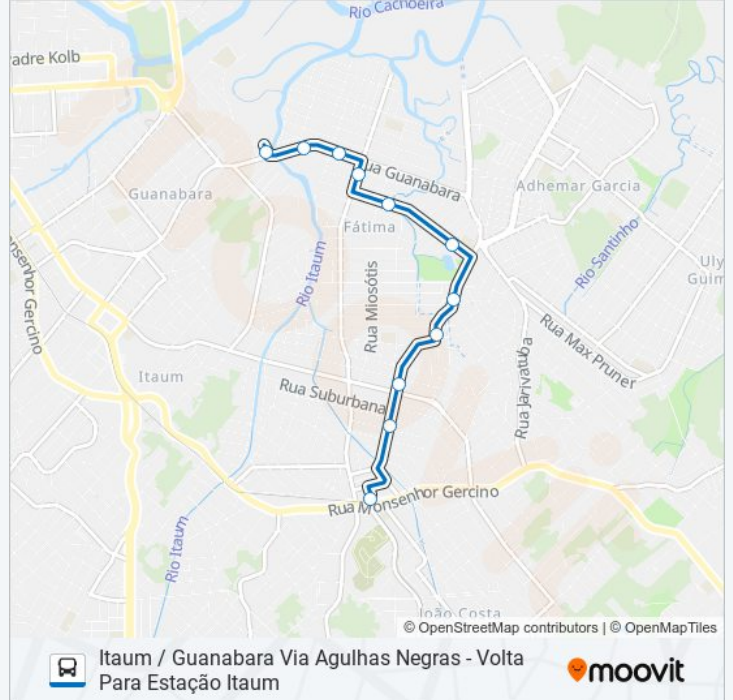

**Sentido: Itaum / Guanabara Via Agulhas Negras - Volta Para Estação Itaum**

11 pontos

[VER OS HORÁRIOS DA LINHA](#)

- Estação Guanabara
- Guanabara, 2244 - Guanabara
- Guanabara, 2543 - Guanabara
- Fátima, 2357 - Fátima
- Mercês, 408 - Fátima
- Marechal Luz, 1063 - Fátima
- Agulhas Negras, 1267 - Jarivatuba
- Agulhas Negras, 887 - Jarivatuba
- Agulhas Negras, 535 - Jarivatuba
- Agulhas Negras, 269 - Jarivatuba
- Estação Itaum

**Horários da linha de ônibus 0121 ITAUM / GUANABARA VIA AGULHAS NEGRAS**

Tabela de horários sentido Itaum / Guanabara Via Agulhas Negras - Volta Para Estação Itaum

domingo	04:51 - 22:06
segunda-feira	04:12 - 23:52
terça-feira	04:12 - 23:52
quarta-feira	04:12 - 23:52
quinta-feira	04:12 - 23:52
sexta-feira	04:12 - 23:52
sábado	04:11 - 23:41

**Informações da linha de ônibus 0121 ITAUM / GUANABARA VIA AGULHAS NEGRAS**

**Sentido:** Itaum / Guanabara Via Agulhas Negras - Volta Para Estação Itaum

**Paradas:** 11

**Duração da viagem:** 11 min

**Resumo da linha:**

Os horários e os mapas do itinerário da linha de ônibus 0121 ITAUM / GUANABARA VIA AGULHAS NEGRAS estão disponíveis, no formato PDF offline, no site: [moovitapp.com](https://moovitapp.com). Use o [Moovit App](#) e viaje de transporte público por Joinville! Com o Moovit você poderá ver os horários em tempo real dos ônibus, trem e metrô, e receber direções passo a passo durante todo o percurso!