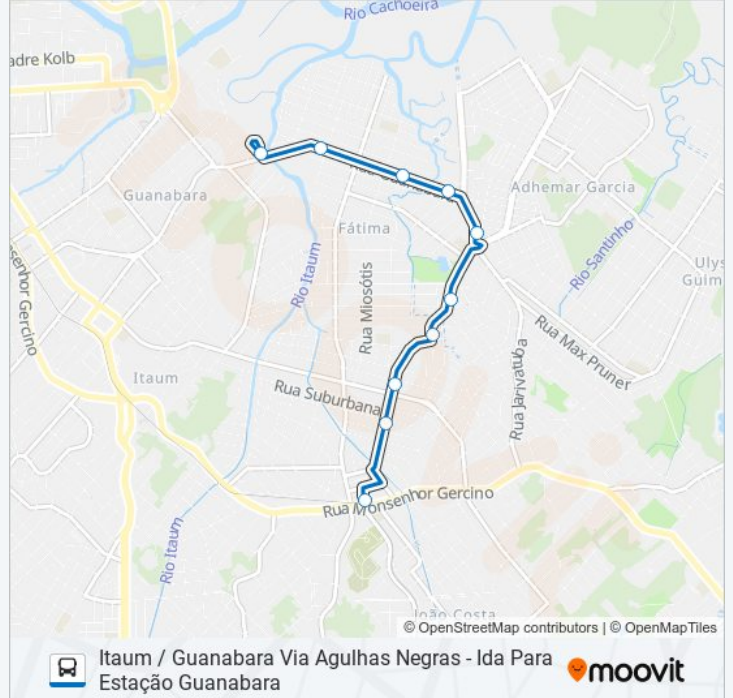

🚏 0121 ITAUM / GUANABARA VIA ...

Itaum / Guanabara  
Via Agulhas Negras  
- Ida Para Estação  
Guanabara

Use O App

A linha de ônibus 0121 ITAUM / GUANABARA VIA AGULHAS NEGRAS | (Itaum / Guanabara Via Agulhas Negras - Ida Para Estação Guanabara) tem 2 itinerários.

(1) Itaum / Guanabara Via Agulhas Negras - Ida Para Estação Guanabara: 04:00 - 23:35 (2) Itaum / Guanabara Via Agulhas Negras - Volta Para Estação Itaum: 04:12 - 23:52

Use o aplicativo do Moovit para encontrar a estação de ônibus da linha 0121 ITAUM / GUANABARA VIA AGULHAS NEGRAS mais perto de você e descubra quando chegará a próxima linha de ônibus 0121 ITAUM / GUANABARA VIA AGULHAS NEGRAS.

**Sentido: Itaum / Guanabara Via Agulhas Negras -  
Ida Para Estação Guanabara**

10 pontos

[VER OS HORÁRIOS DA LINHA](#)

Estação Itaum  
Agulhas Negras, 280 - Jarivatuba  
Agulhas Negras, 535 - Jarivatuba  
Agulhas Negras, 995 - Jarivatuba  
Agulhas Negras, 1268 - Jarivatuba  
Raul Pascoal Fernandes, 37 - Adhemar Garcia  
Guanabara, 4007 - Guanabara  
Guanabara, 3717 - Guanabara  
Guanabara, 2397 - Guanabara  
Estação Guanabara

**Sentido: Itaum / Guanabara Via Agulhas Negras - Volta Para Estação Itaum**

11 pontos

[VER OS HORÁRIOS DA LINHA](#)

- Estação Guanabara
- Guanabara, 2244 - Guanabara
- Guanabara, 2543 - Guanabara
- Fátima, 2357 - Fátima
- Mercês, 408 - Fátima
- Marechal Luz, 1063 - Fátima
- Agulhas Negras, 1267 - Jarivatuba
- Agulhas Negras, 887 - Jarivatuba
- Agulhas Negras, 535 - Jarivatuba
- Agulhas Negras, 269 - Jarivatuba
- Estação Itaum