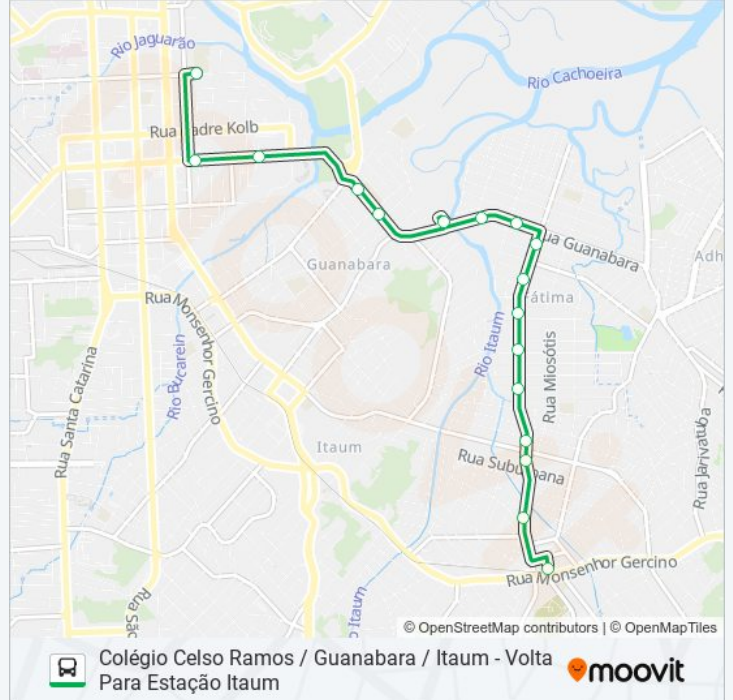

**Sentido: Colégio Celso Ramos / Guanabara /
Itaum - Volta Para Estação Itaum**

17 pontos

[VER OS HORÁRIOS DA LINHA](#)

Plácido Olímpio De Oliveira, 400 - Bucarein

Inácio Bastos, 632 - Bucarein

Inácio Bastos, 1021 - Bucarein

Fátima, 1508 - Fátima

Fátima, 1185 - Fátima

Fátima, 858 - Fátima

Fátima, 685 - Fátima

Fátima, 399 - Fátima

Estação Itaum

**Horários da linha de ônibus 1727 COLÉGIO CELSO
RAMOS / GUANABARA / ITAUM**

Tabela de horários sentido Colégio Celso Ramos /
Guanabara / Itaum - Volta Para Estação Itaum

domingo	Fora de Operação
segunda-feira	11:50
terça-feira	11:50
quarta-feira	11:50
quinta-feira	11:50
sexta-feira	11:50
sábado	Fora de Operação

**Informações da linha de ônibus 1727 COLÉGIO
CELSO RAMOS / GUANABARA / ITAUM**

Sentido: Colégio Celso Ramos / Guanabara / Itaum -
Volta Para Estação Itaum

Paradas: 17

Duração da viagem: 23 min

Resumo da linha:

Os horários e os mapas do itinerário da linha de ônibus 1727 COLÉGIO CELSO RAMOS / GUANABARA / ITAUM estão disponíveis, no formato PDF offline, no site: moovitapp.com. Use o Moovit App e viaje de transporte público por Joinville! Com o Moovit você poderá ver os horários em tempo real dos ônibus, trem e metrô, e receber direções passo a passo durante todo o percurso!